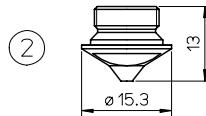

POS	ESSEA. COD.	ORIGINAL COD.	DESCRIPCIÓN		
1	AL244	P0587-440-00001	PRECITEC® BOQUILLA PORTA ZE SE YK Z F80 OS OUR PRODUCCIÓN		
2	L1012	P0587-842-00008	PRECITEC® BOQUILLA Ø 0.8		
	L1013	P0587-841-00010	PRECITEC® BOQUILLA Ø 1.0		
	L1014	P0587-846-00015	PRECITEC® BOQUILLA Ø 1.5		
P58713500001	P0587-135-00001	PRECITEC® ORIG. OG Y D50 d2 PROTECTOR CRISTAL