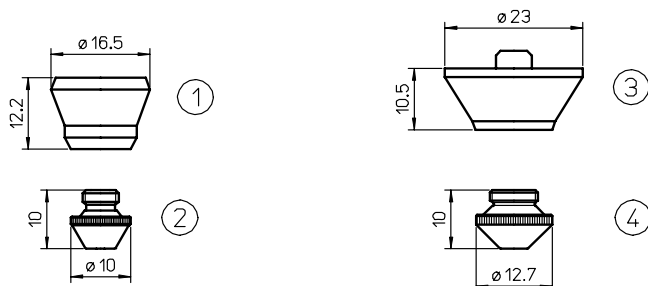

www.mecos.es

PRECITEC®

ADIGE®.BALLIU®.CR ELECTRONIC®.ESAB® FINN-POWER® .GHT®

5"K SENSOR SYSTEM				
1	AL67	280040 - P0492-752-00001	PRECITEC® ORIG. BOQUILLA PORTA KT M1.5" K	
2	L350	280048-P0492-853-00010	PRECITEC® BOQUILLA Ø 1.0	
	L30350	280048-P0492-853-00010	PRECITEC® BOQUILLA Ø 1.0	
	L351	280049-P0492-854-00012	PRECITEC® BOQUILLA Ø 1.2	
	L30351	280049-P0492-854-00012	PRECITEC® BOQUILLA Ø 1.2	
	L352	280050-P0492-855-00015	PRECITEC® BOQUILLA Ø 1.5	
	L30352	280050-P0492-855-00015	PRECITEC® BOQUILLA Ø 1.5	
	L353	280050	PRECITEC® BOQUILLA Ø 2.0	
	L30353	280050	PRECITEC® BOQUILLA Ø 2.0	
2,5"CM SENSOR SYSTEM				
3	AL138	281079-P0492-430-00003-W149	PRECITEC® ORIG. BOQUILLA PORTA KT M1.5" S F2.5	
4	L400	280013-P0492-441-00008	PRECITEC® FP BOQUILLA Ø 0.8	
	L30400	280013-P0492-441-00008	PRECITEC® FP BOQUILLA Ø 0.8	
	L401	280014-P0492-442-00010-W223	PRECITEC® FP BOQUILLA Ø 1.0	
	L30401	280014-P0492-442-00010-W223	PRECITEC® FP BOQUILLA Ø 1.0	
	L402	280015-P0492-443-00012	PRECITEC® FP BOQUILLA Ø 1.2	
	L30402	280015-P0492-443-00012	PRECITEC® FP BOQUILLA Ø 1.2	
	L403	280016-P0492-444-00015-W224	PRECITEC® FP BOQUILLA Ø 1.5	
	L30403	280016-P0492-444-00015-W224	PRECITEC® FP BOQUILLA Ø 1.5	
	L543	P0492-447-00018	PRECITEC® FP BOQUILLA Ø 1.8	
	L30543	P0492-447-00018	PRECITEC® FP BOQUILLA Ø 1.8	
	L544	280937-P0492-445-00020-W225	PRECITEC® FP BOQUILLA Ø 2.0	
	L30544	280937-P0492-445-00020-W225	PRECITEC® FP BOQUILLA Ø 2.0	
	L546	P0492-448-00023	PRECITEC® FP BOQUILLA Ø 2.3	
	L30546	P0492-448-00023	PRECITEC® FP BOQUILLA Ø 2.3	
	L545	281791-P0492-446-00025-W226	PRECITEC® FP BOQUILLA Ø 2.5	
	L30545	281791-P0492-446-00025-W226	PRECITEC® FP BOQUILLA Ø 2.5	
	L547		PRECITEC® FP BOQUILLA Ø 3.0	
	L30547		PRECITEC® FP BOQUILLA Ø 3.0