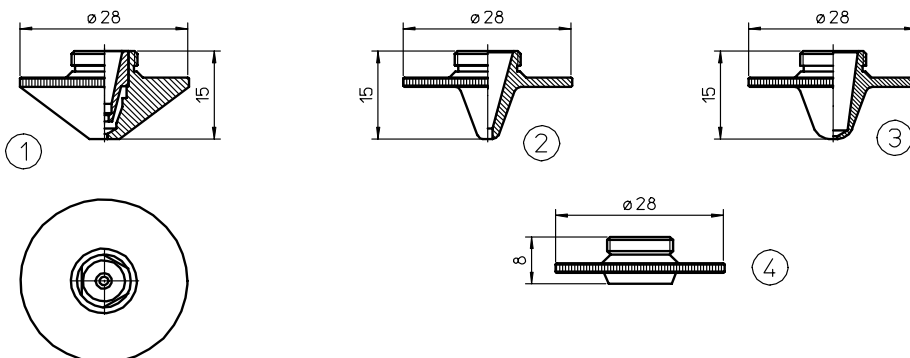

MECOS

www.mecos.es

PRECITEC®

ADIGE®.ADIRA®.BALLIU®.CR ELECTRONIC®.ESAB®.FINN-POWER®.

GHT®.LASERMAK®.RAINER®.SALVAGNINI®.

POS	ESSEA. COD.	ORIGINAL COD.	DESCRIPCIÓN		
1	L660	ESSE A. DISEÑO	PRECITEC® BOQUILLA Ø 1.0 W/I		
	L661	ESSE A. DISEÑO	PRECITEC® BOQUILLA Ø 1.25 W/I		
	L662	ESSE A. DISEÑO	PRECITEC® BOQUILLA Ø 1.5 W/I		
	L663	ESSE A. DISEÑO	PRECITEC® BOQUILLA Ø 1.8 W/I		
	L664	ESSE A. DISEÑO	PRECITEC® BOQUILLA Ø 2.0 W/I		
	L665	ESSE A. DISEÑO	PRECITEC® BOQUILLA Ø 2.3 W/I		
	L666	ESSE A. DISEÑO	PRECITEC® BOQUILLA Ø 2.5 W/I		
	L667	ESSE A. DISEÑO	PRECITEC® BOQUILLA Ø 3.0 W/I		
	L668	ESSE A. DISEÑO	PRECITEC® BOQUILLA Ø 3.5 W/I		
	L660X	ESSE A. DISEÑO	PRECITEC® BOQUILLA Ø 1.0 CROMADA W/I		
	L661X	ESSE A. DISEÑO	PRECITEC® BOQUILLA Ø 1.25 CROMADA W/I		
	L662X	ESSE A. DISEÑO	PRECITEC® BOQUILLA Ø 1.5 CROMADA W/I		
	L663X	ESSE A. DISEÑO	PRECITEC® BOQUILLA Ø 1.8 CROMADA W/I		
	L664X	ESSE A. DISEÑO	PRECITEC® BOQUILLA Ø 2.0 CROMADA W/I		
	L665X	ESSE A. DISEÑO	PRECITEC® BOQUILLA Ø 2.3 CROMADA W/I		
	L666X	ESSE A. DISEÑO	PRECITEC® BOQUILLA Ø 2.5 CROMADA W/I		
	L667X	ESSE A. DISEÑO	PRECITEC® BOQUILLA Ø 3.0 CROMADA W/I		
	L668X	ESSE A. DISEÑO	PRECITEC® BOQUILLA Ø 3.5 CROMADA W/I		
2	L738	ESSE A. DISEÑO	PRECITEC® BOQUILLA Ø 1.0 HD		
	L739	ESSE A. DISEÑO	PRECITEC® BOQUILLA Ø 1.25 HD		
	L740	ESSE A. DISEÑO	PRECITEC® BOQUILLA Ø 1.5 HD		
3	L792	ESSE A. DISEÑO	PRECITEC® BOQUILLA Ø 0.8		
	L793	ESSE A. DISEÑO	PRECITEC® BOQUILLA Ø 1.0		
	L794	ESSE A. DISEÑO	PRECITEC® BOQUILLA Ø 1.25		
	L742	ESSE A. DISEÑO	PRECITEC® BOQUILLA Ø 1.5		
	L743	ESSE A. DISEÑO	PRECITEC® BOQUILLA Ø 1.8		
	L744	ESSE A. DISEÑO	PRECITEC® BOQUILLA Ø 2.0		
4	AL43	ESSEA. DISEÑO	PRECITEC® ADAPTADOR PARA TRUMPF® BOQUILLA