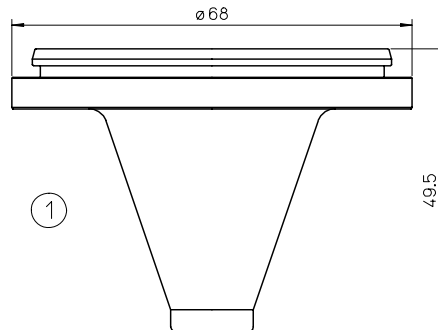

www.mecos.es

PRECITEC® - ROFIN®

ZE SE YK 52 Z

POS	ESSEA. COD.	ORIGINAL COD.	DESCRIPCIÓN		
1	AL244	P0587-440-00001	PRECITEC® BOQUILLA PORTA ZE SE YK Z F80 OS OUR PRODUCCIÓN		
2	L1012	P0587-842-00008	PRECITEC® BOQUILLA Ø 0.8		
	L1013	P0587-841-00010	PRECITEC® BOQUILLA Ø 1.0		
	L1014	P0587-846-00015	PRECITEC® BOQUILLA Ø 1.5		
P58713500001	P0587-135-00001	PRECITEC® ORIG. OG Y D50 d2 PROTECTOR CRISTAL