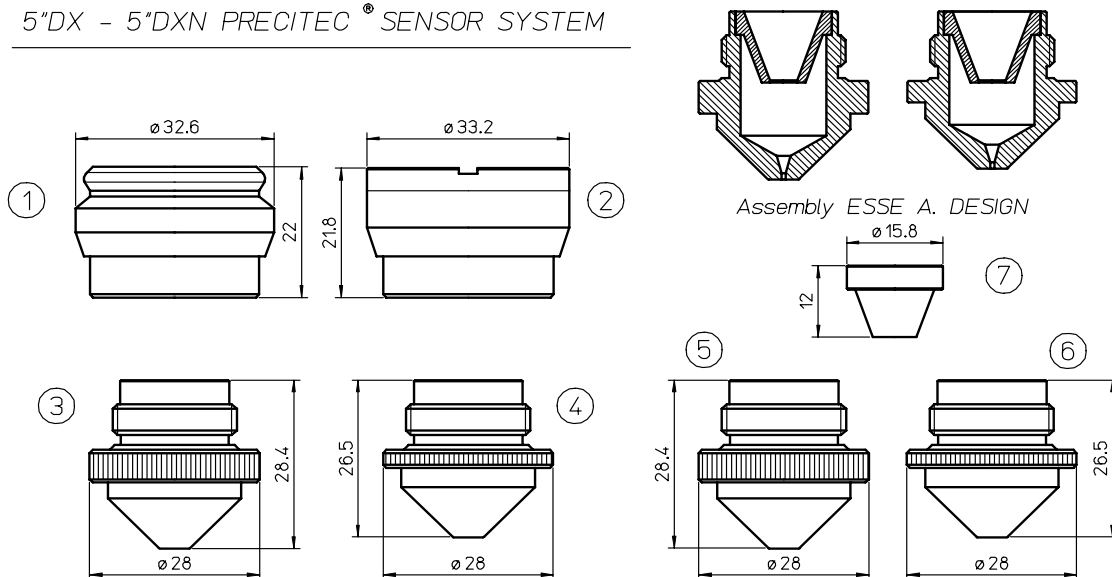

PRECITEC® /ADIGE®

BALLIU® ESAB® FINN-POWER®

5"DX - 5"DXN PRECITEC® SENSOR SYSTEM

POS	ESSEA. COD.	ORIGINAL COD.	DESCRIPCIÓN		
1	AL35	280831-P0492-622-00002	PRECITEC® ORIG. PORTA-BOQUILLA KT M1.5"DX - CERÁMICA		
2	AL40	280565-P0497-605-00001	PRECITEC® ORIG. BOQ.. PORTA KT M1.5"DXN - CERÁMICA		
3	L87		ADIGE S.® BOQUILLA Ø 0.8		
	L10		ADIGE S.® BOQUILLA Ø 1.25		
	L90		ADIGE S.® BOQUILLA Ø 1.5		
4	L40		ADIGE S.® BOQUILLA Ø 1.5 HD		
	L186		ADIGE S.® BOQUILLA Ø 1.8 HD		
5	L187	ESSE A. DISEÑO	ADIGE S.® BOQUILLA Ø 0.8		
	L188	ESSE A. DISEÑO	ADIGE S.® BOQUILLA Ø 1.25		
	L189	ESSE A. DISEÑO	ADIGE S.® BOQUILLA Ø 1.5		
6	L190	ESSE A. DISEÑO	ADIGE S.® BOQUILLA Ø 1.5		
	L191	ESSE A. DISEÑO	ADIGE S.® BOQUILLA Ø 1.8		
7	L157	ESSE A. DISEÑO	LVD® INNER BOQUILLA