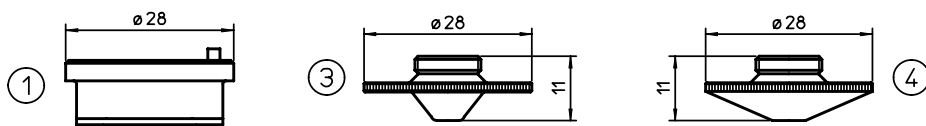

MECOS

www.mecos.es

PRECITEC®

ADIGE®.BALLIU®.CR ELECTRONIC®.ESAB®.FINN-POWER®.GHT®.SALVAGNINI®

POS	ESSEA. COD.	ORIGINAL COD.	DESCRIPCIÓN		
1	AL23	281330-P0571-260-00001	PRECITEC® ORIG. BOQUILLA PORTA KT B2"		
	AL109	281330-P0571-260-00001	PRECITEC® BOQUILLA PORTA KT B2" CON CHAFLÁN		
	AL131	281330 - P0571-260-00001	PRECITEC® BOQUILLA PORTA KT B2" PLANO PLATILLO		
3	L410	281340-P0571-281-00010	PRECITEC® BOQUILLA Ø 1.0		
	L411	281341-P0571-282-00012	PRECITEC® BOQUILLA Ø 1.2		
	L412	281342-P0571-283-00015	PRECITEC® BOQUILLA Ø 1.5		
	L413	281342-P0571-284-00018	PRECITEC® BOQUILLA Ø 1.8		
	L414	281343-P0571-285-00020	PRECITEC® BOQUILLA Ø 2.0		
	L415	281344-P0571-286-00025	PRECITEC® BOQUILLA Ø 2.5		
4	L465	281599-P0571-291-00010	PRECITEC® BOQUILLA Ø 1.0		
	L466	P0571-292-00012	PRECITEC® BOQUILLA Ø 1.2		
	L467	281570-P0571-293-00015	PRECITEC® BOQUILLA Ø 1.5		
	L468		PRECITEC® BOQUILLA Ø 1.8		
	L469	281571-P0571-295-00020	PRECITEC® BOQUILLA Ø 2.0		
	L470	281572-P0571-297-00025	PRECITEC® BOQUILLA Ø 2.5