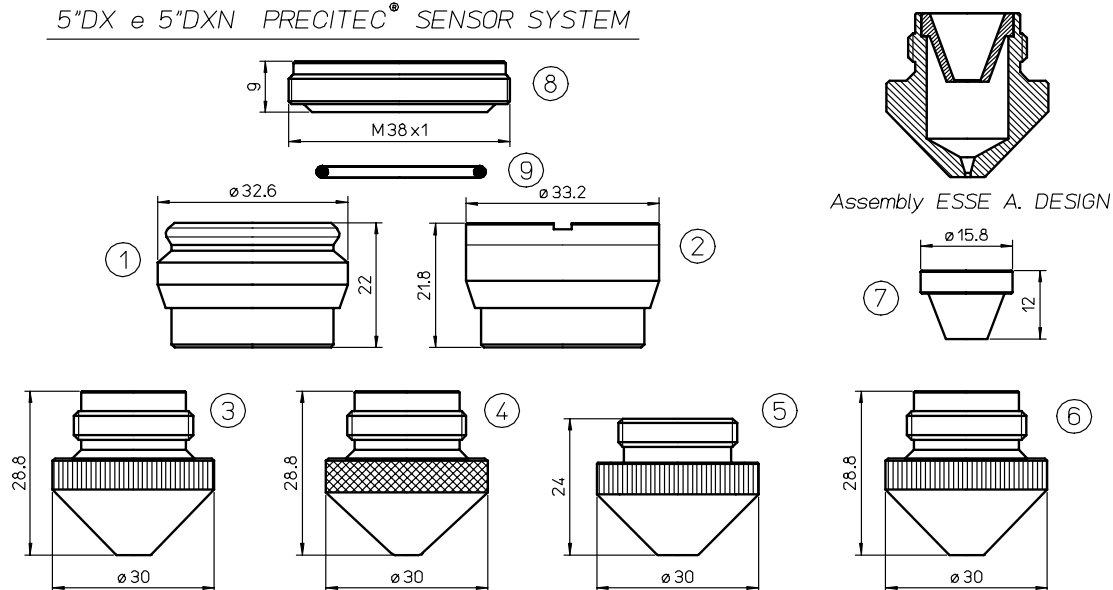

MECOS

www.mecos.es

PRECITEC®

ADIGE® BALLIU® ESAB® FINN-POWER®

5"DX e 5"DXN PRECITEC® SENSOR SYSTEM

POS	ESSEA. COD.	ORIGINAL COD.	DESCRIPCIÓN		
1	AL35	280831-P0492-622-00002	PRECITEC® ORIG. PORTA-BOQUILLA KT M1.5"DX - CERÁMICA		
2	AL40	280565-P0497-605-00001	PRECITEC® ORIG. BOQ.. PORTA KT M1.5"DXN - CERÁMICA		
3	L163	281253-P0380-251-00010	PRECITEC® BOQUILLA Ø 1.0		
	L164	281254-P0380-252-00012	PRECITEC® BOQUILLA Ø 1.2		
	L165	281255-P0380-253-00015	PRECITEC® BOQUILLA Ø 1.5		
	L166	281270-P0380-254-00020	PRECITEC® BOQUILLA Ø 2.0		
	L167	281271-P0380-255-00025	PRECITEC® BOQUILLA Ø 2.5		
	L462	281271-2.7	PRECITEC® BOQUILLA Ø 2.7		
	L201	281271-3.0	PRECITEC® BOQUILLA Ø 3.0		
4	L887		PRECITEC® BOQUILLA Ø 1.5		
5	L921	281029L	PRECITEC® BOQUILLA Ø 1.0		
	L920		PRECITEC® BOQUILLA Ø 2.0 W/COUNTER BORE		
6	L259	ESSE A. DISEÑO	PRECITEC® BOQ.. Ø 1.0 PARA INNER - PATENTE		
	L260	ESSE A. DISEÑO	PRECITEC® BOQ.. Ø 1.2 PARA INNER - PATENTE		
	L261	ESSE A. DISEÑO	PRECITEC® BOQ.. Ø 1.5 PARA INNER - PATENTE		
	L262	ESSE A. DISEÑO	PRECITEC® BOQ.. Ø 2.0 PARA INNER - PATENTE		
	L263	ESSE A. DISEÑO	PRECITEC® BOQ.. Ø 2.5 PARA INNER - PATENTE		
	L264	ESSE A. DISEÑO	PRECITEC® BOQ.. Ø 3.0 PARA INNER - PATENTE		
7	L157	ESSE A. DISEÑO	LVD® INNER BOQUILLA		
8	AL201	PO492-702-00002	PRECITEC® INSULATING ANILLO		
9	AL94	71366453	AMADA® ANILLO PARA BOQUILLA OUTER