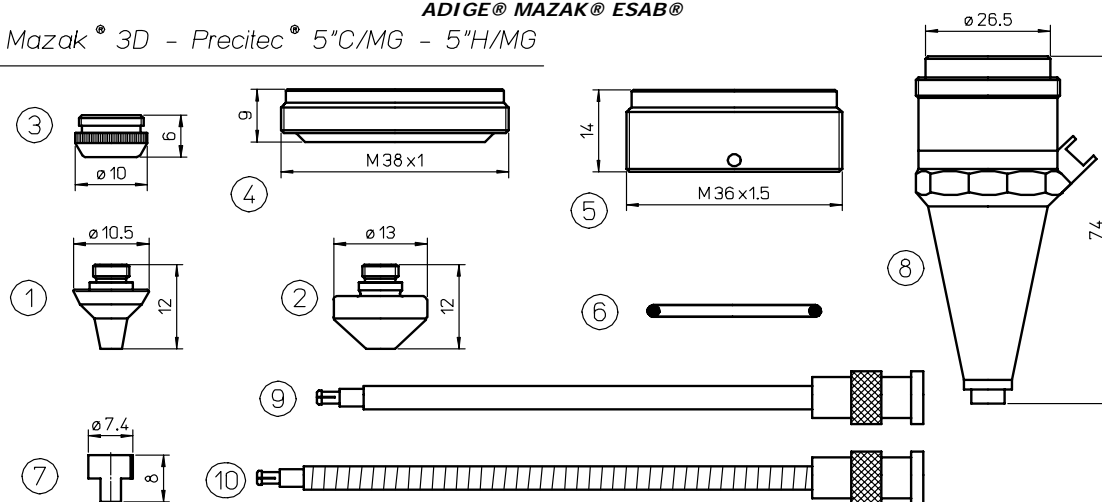

PRECITEC®

ADIGE® MAZAK® ESAB®

Mazak® 3D - Precitec® 5"C/MG - 5"H/MG

POS	ESSEA. COD.	ORIGINAL COD.	DESCRIPCIÓN		
1	L554	46713300290-10	MAZAK® BOQUILLA 3D Ø 1.0		
	L30554	46713300290-10	MAZAK® BOQUILLA 3D Ø 1.0		
	L555	46713300290-12	MAZAK® BOQUILLA 3D Ø 1.2		
	L30555	46713300290-12	MAZAK® BOQUILLA 3D Ø 1.2		
	L556	46713300290-15-P0352-381-00015	MAZAK® BOQUILLA 3D Ø 1.5		
	L30556	46713300290-15-P0352-381-00015	MAZAK® BOQUILLA 3D Ø 1.5		
	L557		MAZAK® BOQUILLA 3D Ø 1.8		
	L30557		MAZAK® BOQUILLA 3D Ø 1.8		
	L558	46713300310-P0352-382-00020	MAZAK® BOQUILLA 3D Ø 2.0		
	L30558	46713300310-P0352-382-00020	MAZAK® BOQUILLA 3D Ø 2.0		
	L560	46713300280-25	MAZAK® BOQUILLA 3D Ø 2.5		
	L30560	46713300280-25	MAZAK® BOQUILLA 3D Ø 2.5		
	L563	46713300280-30	MAZAK® BOQUILLA 3D Ø 3.0		
	L30563	46713300280-30	MAZAK® BOQUILLA 3D Ø 3.0		
	L564	46713300280-35	MAZAK® BOQUILLA 3D Ø 3.5		
L30564	46713300280-35	MAZAK® BOQUILLA 3D Ø 3.5			
2	L576		MAZAK® BOQUILLA Ø 1.0 2D		
	L30576		MAZAK® BOQUILLA Ø 1.0 2D		
	L577	46713300310	MAZAK® BOQUILLA Ø 1.2 2D		
	L30577	46713300310	MAZAK® BOQUILLA Ø 1.2 2D		
	L578	P0352-386-00015	MAZAK® BOQUILLA Ø 1.5 2D		
	L30578	P0352-386-00015	MAZAK® BOQUILLA Ø 1.5 2D		
	L579		MAZAK® BOQUILLA Ø 1.8 2D		
	L30579		MAZAK® BOQUILLA Ø 1.8 2D		
	L580	46713300300-P0352-387-00020	MAZAK® BOQUILLA Ø 2.0 2D		
	L30580	46713300300-P0352-387-00020	MAZAK® BOQUILLA Ø 2.0 2D		
	L581	46713300300-25	MAZAK® BOQUILLA Ø 2.5 2D		
	L30581	46713300300-25	MAZAK® BOQUILLA Ø 2.5 2D		
	L582	46713300300-30	MAZAK® BOQUILLA Ø 3.0 2D		
L30582	46713300300-30	MAZAK® BOQUILLA Ø 3.0 2D			
3	AL160	46713300321-P0352-311-00001	MAZAK® VESPEL NUT - SPACE GEAR		
4	AL198	PO492-702-00001	PRECITEC® INSULATING ANILLO - plástico		
5	AL218	46713330200	MAZAK® 5-AXIS INSULATOR		
6	AL94	71366453	AMADA® ANILLO PARA BOQUILLA OUTER		
7	AL256		PRECITEC® INSULATOR COLLAR		
8	AL203	PO354-130-00001	PRECITEC® ORIG. BOQUILLA CUERPO SE M1.5 HN Z/M		
	AL211	PO354-110-00001/00002	MAZAK® ORIG. BOQUILLA CUERPO SE M1,5" HN Z - AGUA REFRIGERANTE		
9	AL204	PO360-100-00500 - 46713300100	PRECITEC® ORIG. SENSOR CABLE KE 500 Z		
10	AL257	281386 P0360-155-00500	MAZAK® ELÉCTRODO CABLE