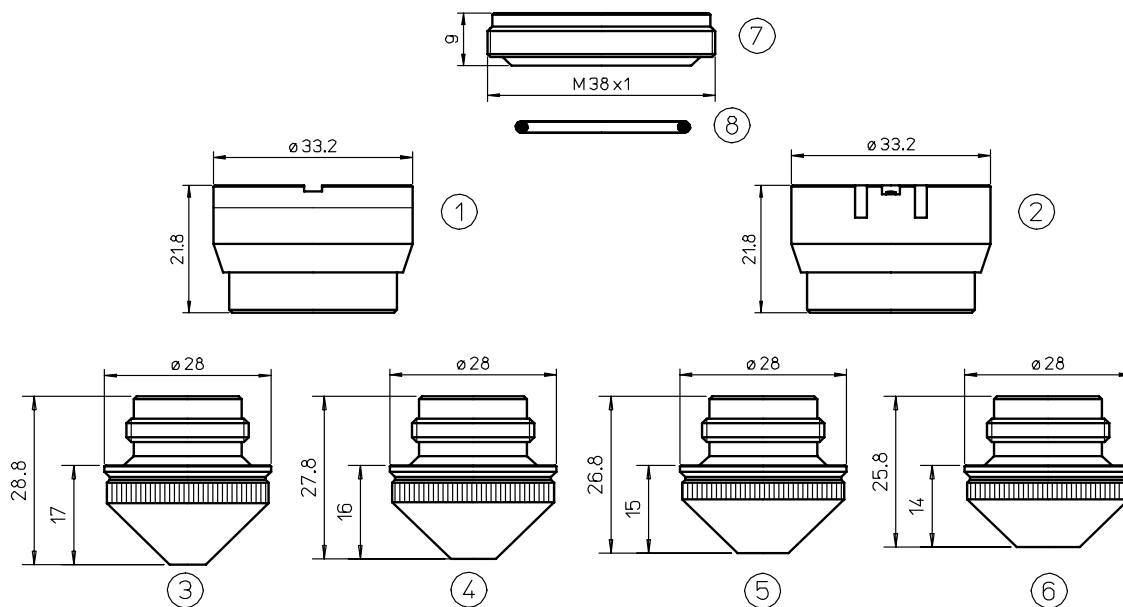

MECOS

www.mecos.es

PRECITEC®

ADIGE® BALLIU® ESAB® FINN-POWER®

5" DXN - 5" DL SENSOR SYSTEM

POS	ESSEA. COD.	ORIGINAL COD.	DESCRIPCIÓN		
1	AL40	280565-P0497-605-00001	PRECITEC® ORIG. BOQ.. PORTA KT M1.5"DXN - CERÁMICA		
2	AL130	281146-PO380-211-00001	PRECITEC® ORIG. BOQ.. PORTA IT M1.5" DZ - ALUMINIO		
	AL130/S	281146-PO380-211-00001	PRECITEC® BOQUILLA PORTA IT M1.5" DZ - ALUMINIO		
3	L365	280029-P0492-628-00010	PRECITEC® BOQUILLA Ø 1.0		
	L366	280030-P0492-629-00012	PRECITEC® BOQUILLA Ø 1.2		
4	L367	280028-P0492-627-00015	PRECITEC® BOQUILLA Ø 1.5		
5	L368	281384-P0492-630-00017	PRECITEC® BOQUILLA Ø 1.7		
	L369	280027-P0492-626-00020	PRECITEC® BOQUILLA Ø 2.0		
6	L370	280026-P0492-625-00025	PRECITEC® BOQUILLA Ø 2.5		
7	AL201	PO492-702-00002	PRECITEC® INSULATING ANILLO		
8	AL94	71366453	AMADA® ANILLO PARA BOQUILLA OUTER