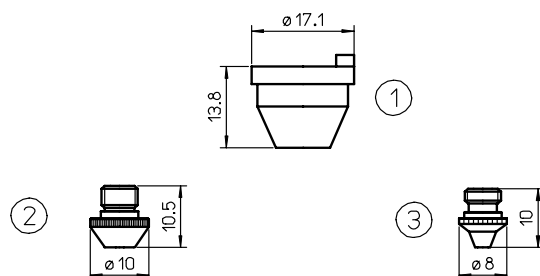

MECOS

www.mecos.es

PRECITEC®

ADIGE®.BALLIU®.CR ELECTRONIC®.ESAB® FINN-POWER® .GHT®

POS	ESSEA. COD.	ORIGINAL COD.	DESCRIPCIÓN		
5"KN SENSOR SYSTEM					
1	AL53	280408-092405	TRUMPF® ORIG. BOQUILLA PORTA KT M1.5" KN		
2	L292	280551-P0494-853-00010	PRECITEC® BOQUILLA Ø 1.0		
	L30292	280551-P0494-853-00010	PRECITEC® BOQUILLA Ø 1.0		
	L293	280552-P0494-854-00012	PRECITEC® BOQUILLA Ø 1.2		
	L30293	280552-P0494-854-00012	PRECITEC® BOQUILLA Ø 1.2		
	L294	280553-P0494-855-00015	PRECITEC® BOQUILLA Ø 1.5		
	L30294	280553-P0494-855-00015	PRECITEC® BOQUILLA Ø 1.5		
	L295	280554-P0494-855-00017	PRECITEC® BOQUILLA Ø 1.7		
	L30295	280553-P0494-855-00015	PRECITEC® BOQUILLA Ø 1.7		
	L296	280555-P0494-855-00020	PRECITEC® BOQUILLA Ø 2.0		
	L30296	280553-P0494-855-00015	PRECITEC® BOQUILLA Ø 2.0		
3	L1055	280943-P0494-787-00010	PRECITEC® BOQUILLA Ø 1.0 KN TAK		
	L301055	280943-P0494-787-00010	PRECITEC® BOQUILLA Ø 1.0 KN TAK		
	L1056	280942-P0494-788-00012	PRECITEC® BOQUILLA Ø 1.2 KN TAK		
	L301056	280942-P0494-788-00012	PRECITEC® BOQUILLA Ø 1.2 KN TAK		
	L1057	280941-P0494-789-00015	PRECITEC® BOQUILLA Ø 1.5 KN TAK		
	L301057	280941-P0494-789-00015	PRECITEC® BOQUILLA Ø 1.5 KN TAK		
	L1058		PRECITEC® BOQUILLA Ø 1.8 KN TAK		
	L301058		PRECITEC® BOQUILLA Ø 1.8 KN TAK		
	L1059		PRECITEC® BOQUILLA Ø 2.0 KN TAK		
	L301059		PRECITEC® BOQUILLA Ø 2.0 KN TAK