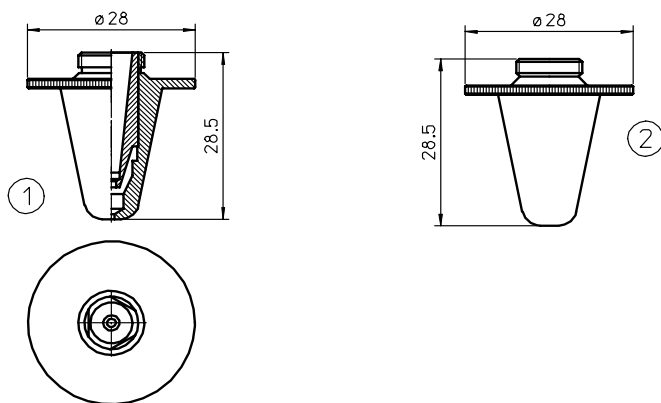

www.mecos.es

PRECITEC®

ADIGE®.BALLIU®.CR ELECTRONIC®.ESAB® FINN-POWER® .GHT®. MESSER CUTTING SYST.®

POS	ESSEA. COD.	ORIGINAL COD.	DESCRIPCIÓN		
1	L680	ESSE A. DISEÑO	PRECITEC® BOQUILLA Ø 1.0 LONG W/I		
	L681	ESSE A. DISEÑO	PRECITEC® BOQUILLA Ø 1.25 LONG W/I		
	L682	ESSE A. DISEÑO	PRECITEC® BOQUILLA Ø 1.5 LONG W/I		
	L683	ESSE A. DISEÑO	PRECITEC® BOQUILLA Ø 1.8 LONG W/I		
	L684	ESSE A. DISEÑO	PRECITEC® BOQUILLA Ø 2.0 LONG W/I		
	L685	ESSE A. DISEÑO	PRECITEC® BOQUILLA Ø 2.3 LONG W/I		
	L686	ESSE A. DISEÑO	PRECITEC® BOQUILLA Ø 2.5 LONG W/I		
	L687	ESSE A. DISEÑO	PRECITEC® BOQUILLA Ø 3.0 LONG W/I		
	L688	ESSE A. DISEÑO	PRECITEC® BOQUILLA Ø 3.5 LONG W/I		
2	L308	P0573-563-00010	PRECITEC® BOQUILLA Ø 1.0 LONGED		
	L307	P0573-563-00012	PRECITEC® BOQUILLA Ø 1.25 LONGED		
	L382	P0573-563-00015	PRECITEC® BOQUILLA Ø 1.5 LONGED		
	L383		PRECITEC® BOQUILLA Ø 1.8 LONGED		
	L437	P0573-564-00020	PRECITEC® BOQUILLA Ø 2.0 LONGED		
	L438	P0573-565-00023	PRECITEC® BOQUILLA Ø 2.3 LONGED		
	L439	P0573-566-00025	PRECITEC® BOQUILLA Ø 2.5 LONGED		
	L440		PRECITEC® BOQUILLA Ø 3.0 LONGED