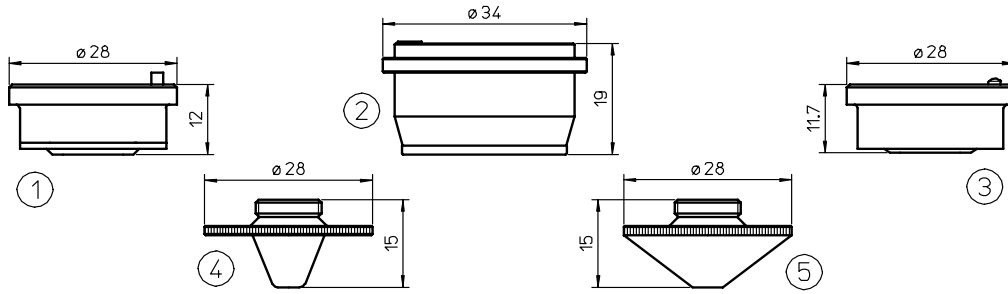

# PRECITEC®

ADIGE®.ADIRA®.BALLIU®.CR ELECTRONIC®.ESAB®.FINN-POWER®.

GHT®.LASERMAK®.RAINER®.SALVAGNINI®.

POS	ESSEA. COD.	ORIGINAL COD.	DESCRIPCIÓN		
1	AL23	281330-P0571-260-00001	PRECITEC® ORIG. BOQUILLA PORTA KT B2"		
	AL109	281330-P0571-260-00001	PRECITEC® BOQUILLA PORTA KT B2" CON CHAFLÁN		
	AL131	281330 - P0571-260-00001	PRECITEC® BOQUILLA PORTA KT B2" PLANO PLATILLO		
2	AL228		CR ELECTRONIC® BOQUILLA PORTA		
3	AL141	281518-PO571-265-00001	PRECITEC® ORIG. BOQUILLA PORTA IT B2" Z		
4	L247	281590-P0591-569-00008	PRECITEC® BOQUILLA Ø 0.8		
	L162	281331-P0591-561-00010	PRECITEC® BOQUILLA Ø 1.0		
	L130	281351-P0591-562-00012	PRECITEC® BOQUILLA Ø 1.25		
	L131	281352-P0591-563-00015	PRECITEC® BOQUILLA Ø 1.5		
	L248		PRECITEC® BOQUILLA Ø 1.7		
	L153	281352-P0591-564-00018	PRECITEC® BOQUILLA Ø 1.8		
	L132	281354-P591-565-00020	PRECITEC® BOQUILLA Ø 2.0		
	L154		PRECITEC® BOQUILLA Ø 2.3		
	L155	281591-P0591-566-00025	PRECITEC® BOQUILLA Ø 2.5		
	L156		PRECITEC® BOQUILLA Ø 3.0		
	L247X	281590-P0591-569-00008	PRECITEC® BOQUILLA Ø 0.8 CROMADA		
	L162X	281331-P0591-561-00010	PRECITEC® BOQUILLA Ø 1.0 CROMADA		
	L130X	281351-P0591-562-00012	PRECITEC® BOQUILLA Ø 1.25 CROMADA		
	L131X	281352-P0591-563-00015	PRECITEC® BOQUILLA Ø 1.5 CROMADA		
	L248X		PRECITEC® BOQUILLA Ø 1.7 CROMADA		
	L153X	281352-P0591-564-00018	PRECITEC® BOQUILLA Ø 1.8 CROMADA		
	L132X	281354-P591-565-00020	PRECITEC® BOQUILLA Ø 2.0 CROMADA		
	L154X		PRECITEC® BOQUILLA Ø 2.3 CROMADA		
L155X	281591-P0591-566-00025	PRECITEC® BOQUILLA Ø 2.5 CROMADA			
L156X		PRECITEC® BOQUILLA Ø 3.0 CROMADA			
5	L234	281548-P0591-571-00010	PRECITEC® BOQUILLA Ø 1.0 HD		
	L235	281549-P0591-572-00012	PRECITEC® BOQUILLA Ø 1.25 HD		
	L236	281463-P0591-573-00015	PRECITEC® BOQUILLA Ø 1.5 HD		
	L237		PRECITEC® BOQUILLA Ø 1.8 HD		
	L238	281550-P0591-575-00020	PRECITEC® BOQUILLA Ø 2.0 HD		
	L239		PRECITEC® BOQUILLA Ø 2.3 HD		
	L240	281551-P0591-576-00025	PRECITEC® BOQUILLA Ø 2.5 HD		
	L936		PRECITEC® BOQUILLA Ø 2.75 HD		
	L241		PRECITEC® BOQUILLA Ø 3.0 HD		
	L234X	281548-P0591-571-00010	PRECITEC® BOQUILLA Ø 1.0 HD CROMADA		
	L235X	281549-P0591-572-00012	PRECITEC® BOQUILLA Ø 1.25 HD CROMADA		
	L236X	281463-P0591-573-00015	PRECITEC® BOQUILLA Ø 1.5 HD CROMADA		
	L237X		PRECITEC® BOQUILLA Ø 1.8 HD CROMADA		
	L238X	281550-P0591-575-00020	PRECITEC® BOQUILLA Ø 2.0 HD CROMADA		
	L239X		PRECITEC® BOQUILLA Ø 2.3 HD CROMADA		
	L240X	281551-P0591-576-00025	PRECITEC® BOQUILLA Ø 2.5 HD CROMADA		
	L936X		PRECITEC® BOQUILLA Ø 2.75 HD CROMADA		
	L241X		PRECITEC® BOQUILLA Ø 3.0 HD CROMADA		