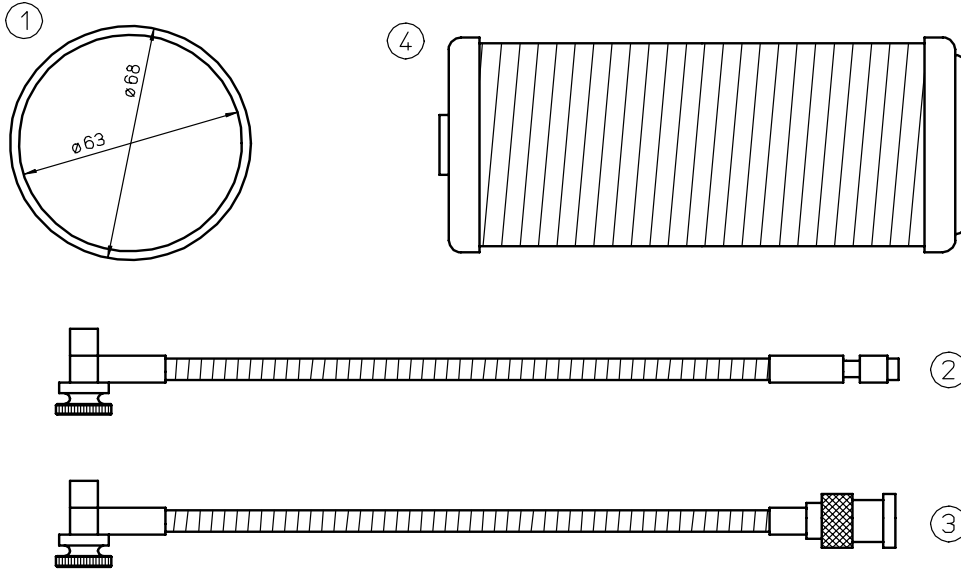

AMADA®

POS	SSEA. CODIG	ORIGINAL CODIGO	DESCRIPCIÓN		
1	AL56	0	AMADA® GASKET TEFLON PARA SENSOR CABEZAL		
2	AL200	0	AMADA® CONEXIÓN CABLE HS 5		
3	AL260	71398965	AMADA® CONEXIÓN CABLE HS-15 FO		

ACEITES Y FILTROS					
	SA-H	NEOVAC SA-H	AMADA® - MAZAK® ACEITE VACIO BOMBA - L 1		
	Y91350/1	A04B-0800-K328/1	AMADA® ACEITE TURBO BLOWER - ML 200I		
4	71232023	71232023	AMADA®- MAZAK® FILTRO VACIO BOMBA