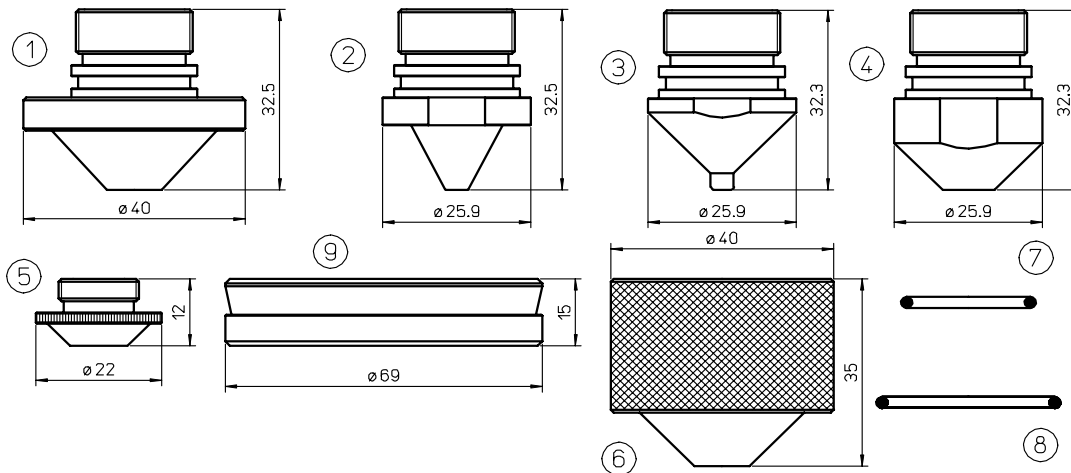

www.mecos.es

AMADA®

POS	SSEA. CODIG	ORIGINAL CODIGO	DESCRIPCIÓN		
1	L896X	71101000	AMADA® BOQUILLA CLEAN CUT Ø 1.5		
	L897X	71102000	AMADA® BOQUILLA CLEAN CUT Ø 1.75		
	L898X	71101999	AMADA® BOQUILLA CLEAN CUT Ø 2.0		
	L899X	71101999	AMADA® BOQUILLA CLEAN CUT Ø 2.5		
2	L81X	6506892	AMADA® BOQUILLA Ø 1.3 CROMADA		
	L92X	6506892	AMADA® BOQUILLA Ø 1.5 CROMADA		
	L93X	6506892	AMADA® BOQUILLA Ø 1.8 CROMADA		
	L39X	74712001-6506892	AMADA® BOQUILLA Ø 2.0 CROMADA		
3	L63X	71101901	AMADA® BOQUILLA Ø 1.3 CROMADA		
	L91X	71101902	AMADA® BOQUILLA Ø 1.5 CROMADA		
	L75X	71101901	AMADA® BOQUILLA Ø 1.8 CROMADA		
	L29X	71101901-845735	AMADA® BOQUILLA Ø 2.0 CROMADA		
	L809X		AMADA® BOQUILLA Ø 2.5 CROMADA		
	L808X	71101901	AMADA® BOQUILLA Ø 3.0 CROMADA		
4	L297X		AMADA® BOQUILLA Ø 1.3 CROMADA		
	L298X	62094001-71102001	AMADA® BOQUILLA Ø 1.5 CROMADA		
	L299X	62094001-71102001	AMADA® BOQUILLA Ø 1.8 CROMADA		
	L300X	62094001-71102001	AMADA® BOQUILLA Ø 2.0 CROMADA		
	L301X	62094002-71102005	AMADA® BOQUILLA Ø 3.0 CROMADA		
5	L85X		AMADA® BOQUILLA Ø 1.0 CROMADA		
	L94X		AMADA® BOQUILLA Ø 1.25 CROMADA		
	L95X		AMADA® BOQUILLA Ø 1.5 CROMADA		
	L96X		AMADA® BOQUILLA Ø 1.75 CROMADA		
	L38X	74718816-8249301	AMADA® BOQUILLA Ø 2.0 CROMADA		
6	L30X	71101905-841143B	AMADA® BOQUILLA OUTER CROMADA		
7	AL90	S-20	AMADA® ANILLO PARA BOQUILLA S-20 - 10 PCS		
8	AL96	1AS-34	AMADA® ANILLO PARA BOQUILLA OUTER		
9	AL32		AMADA® DRAIN DISK CON AGUJERO		
	AL33		AMADA® DRAIN DISK W/CONICAL AGUJERO