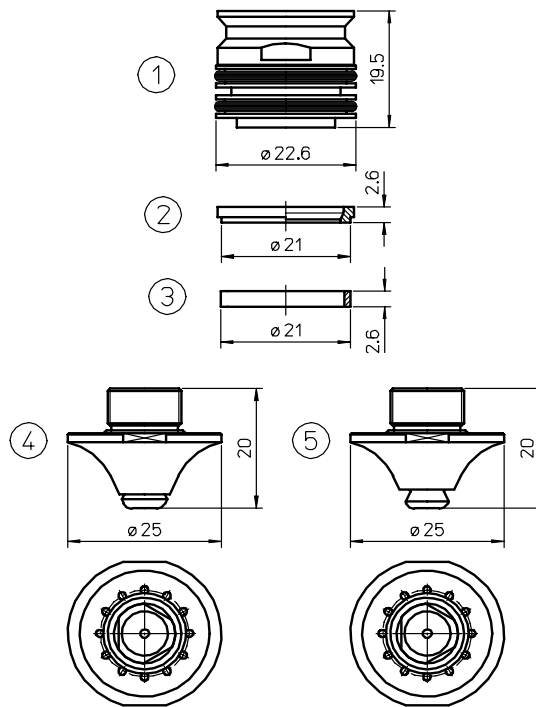

AMADA®

POS	SSEA. CÓDIG	ORIGINAL CÓDIGO	DESCRIPCIÓN		
1	AL248	71502036	AMADA® BOQUILLA ADAPTADOR CON AGUJEROS		
	AL268		AMADA® KIT O-ANILLOS PARA AL248		
2	AL233		AMADA® TEFLON O-ANILLO PARA AGUA ENFRIADOR SIST.. RIGIDA VERSIÓN		
3	AL234		AMADA® TEFLON ANILLO PARA AGUA ENFRIADOR SISTEMA		
4	L1155X	71502039	AMADA® DOBLE BOQUILLA Ø 2.5 CROMADA CON AGUJEROS		
	L1159X	71502040	AMADA® DOBLE BOQUILLA Ø 4.0 CROMADA CON AGUJEROS		
5	L1041X		AMADA® DOBLE BOQUILLA Ø 1.4 CROMADA CON AGUJEROS		
	L1043X		AMADA® DOBLE BOQUILLA Ø 1.7 CROMADA CON AGUJEROS		
	L1044X		AMADA® DOBLE BOQUILLA Ø 2.0 CROMADA CON AGUJEROS		
	L1045X	71502039	AMADA® DOBLE BOQUILLA Ø 2.5 CROMADA CON AGUJEROS		
	L1049X	71502040	AMADA® DOBLE BOQUILLA Ø 4.0 CROMADA CON AGUJEROS		
	L1050X		AMADA® DOBLE BOQUILLA Ø 5.0 CROMADA CON AGUJEROS