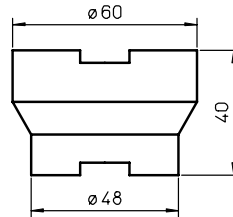

www.mecos.es

ACCESORIOS

POS	SSEA. CODIG	ORIGINAL CODIGO	DESCRIPCIÓN		
	AL1100		ACC. LASER CO2 GAFAS CE APROBADO		
	AL1002		ACC. ESPEJO LIMPIEZA LIQUIDO - botella cl 25		
	AL1001	123602	ACC.LENTES LIMPIEZA LIQUIDO - botella cl 20		
	AL1003-100	240568-100	ACC. LENS LIMPIEZA PULIDO - ml 100		
	AL1003-200	240568-200	ACC. LENS LIMPIEZA PULIDO - ml 200		
	AL1004		ACC. PULIDO DETERGENTE		
	AL1010		ACC. DROPPER PARA LENS LIMPIEZA LIQUIDO		
	AL1120		ACC. LATEX GUANTES - 10 piezas		
	ALI115		ACC. INDIUM WIRE Ø 1.0mm PARA 1.5" LENTE		
	ALI115/M		MAZAK® INDIUM 0.8mm PARA 1.5" MAZAK® LENS		
	ALI120		ACC. INDIUM WIRE Ø 1.0mm PARA Ø 2.0mm LENS		
	ALI120/M		MAZAK® INDIUM 0,8mm PARA 2,0" LENS		
	SC50		ACC. LENS LIMPIEZA PAPEL - 50sheets		
	SC100		ACC. KODAK LENS LIMPIEZA PAPEL - 50sheets		
	SC20		ACC. ALGODON SWAB -20 piezas		
	AL1115		LENS LIMPIEZA PRE-CUT ALGODON - 100 piezas		
	AL255	091860	SCALE LUPE		
	AL271		BASE PARA LENS MANTENIMIENTO