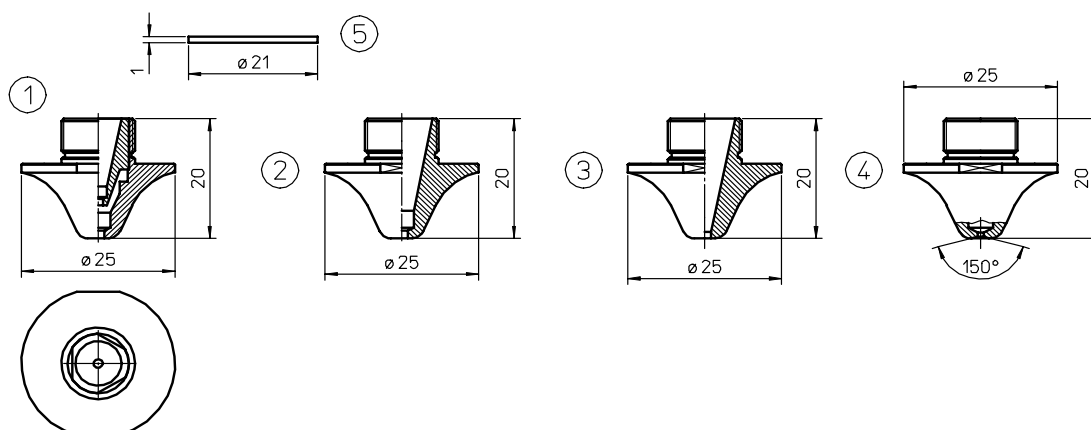

AMADA®

POS	SSEA. CÓDIG	ORIGINAL CÓDIGO	DESCRIPCIÓN		
1	L585X	1572361	AMADA® DOBLE BOQUILLA Ø 1.2 CROMADA		
	L586X	71369813 - 71502038	AMADA® DOBLE BOQUILLA Ø 1.4 CROMADA		
	L574X	1572361	AMADA® DOBLE BOQUILLA Ø 1.7 CROMADA		
	L587X	1572361	AMADA® DOBLE BOQUILLA Ø 2.0 CROMADA		
	L584X	71501059 - 71515394	AMADA® DOBLE BOQUILLA Ø 2.5 CROMADA		
	L588X	1572361	AMADA® DOBLE BOQUILLA Ø 3.0 CROMADA		
	L589X	71501060 - 71515395	AMADA® DOBLE BOQUILLA Ø 4.0 CROMADA		
	L583X	1572361	AMADA® DOBLE BOQUILLA Ø 5.0 CROMADA		
	L569X		AMADA® DOBLE BOQUILLA Ø 6.0 CROMADA		
	L568X		AMADA® DOBLE BOQUILLA SHORT Ø 6.0 CROMADA		
2	L590X	1572362	AMADA® BOQUILLA Ø 0.8 CROMADA		
	L591X	1572362	AMADA® BOQUILLA Ø 1.0 CROMADA		
	L592X	71369812	AMADA® BOQUILLA Ø 1.2 CROMADA		
	L593X	1572362	AMADA® BOQUILLA Ø 1.4 CROMADA		
	L597X	1572362	AMADA® BOQUILLA Ø 1.5 CROMADA		
	L594X	71501057 - 71515392	AMADA® BOQUILLA Ø 2.0 CROMADA		
	L595X	71501058 - 71515393	AMADA® BOQUILLA Ø 3.0 CROMADA		
	L596X	1572362	AMADA® BOQUILLA Ø 4.0 CROMADA		
3	L599X		AMADA® BOQUILLA STRAIGHT TAPER Ø 1.5 CROMADA		
	L598X		AMADA® BOQUILLA STRAIGHT TAPER Ø 2.0 CROMADA		
4	L1031X	71502038	AMADA® DOBLE BOQUILLA Ø 1.4 CP W/CONCAVO		
	L1024X		AMADA® BOQUILLA Ø 0.8 CP W/CONCAVO		
	L1025X		AMADA® BOQUILLA Ø 1.0 CP W/CONCAVO		
	L1026X	71502037	AMADA® BOQUILLA Ø 1.2 CP W/CONCAVO		
5	AL1005	71341614	AMADA® DISCO CABEZAL PROTECCIÓN Ø 21 PLÁSTICO		
	AL122	71341614	AMADA® DISCO CABEZAL PROTECCIÓN Ø 21 VESPEL