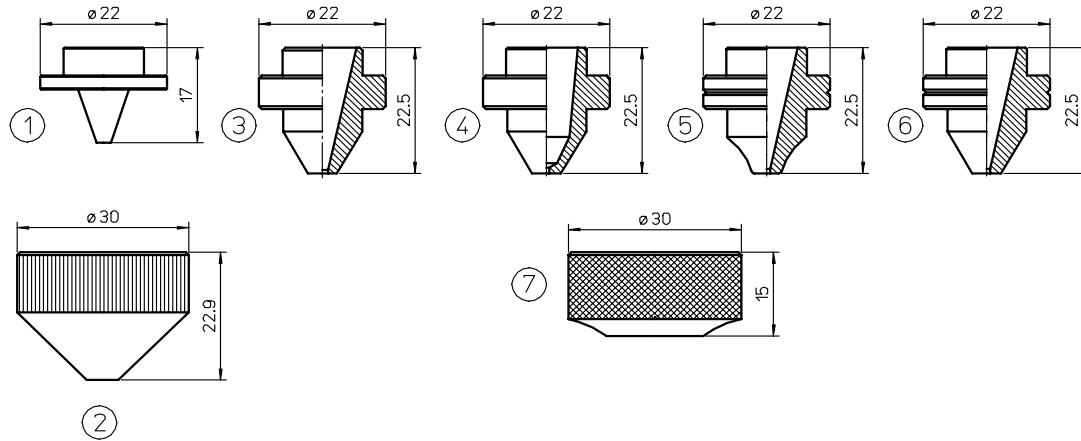

AMADA®

LC 3015 XI NT

POS	SSEA. CÓDIG	ORIGINAL CÓDIGO	DESCRIPCIÓN		
1	L1119	71800023 - BQ943D156H01	AMADA® DOBLE BOQUILLA 8 AGUJEROS		
	L1123	71800024 - BQ943D156H01	AMADA® DOBLE BOQUILLA 24 AGUJEROS		
2	AL238	71800027 - BQ933D221H04	AMADA® - MITSUBISHI® SHIELD CUP SHORT		
3	L1134	71800018 - BQ943D157H01	AMADA® - MITSUBISHI® BOQUILLA Ø 1.5		
	L1135	71800019 - BQ943D157H02	AMADA® - MITSUBISHI® BOQUILLA Ø 2.0		
	L1136	71800020 - BQ943D157H03	AMADA® - MITSUBISHI® BOQUILLA Ø 2.5		
	L1137	71800021 - BQ943D157H04	AMADA® - MITSUBISHI® BOQUILLA Ø 3.0		
	L1138	71800022 - BQ943D596H01	AMADA® - MITSUBISHI® BOQUILLA Ø 3.5		
4	L1125	71800016-BQ943D897H01- W18Q94389701	AMADA® - MITSUBISHI® HV BOQUILLA Ø1.0		
	L1128	W18Q93309101	AMADA® - MITSUBISHI® HV BOQUILLA Ø2.5		
	L1129	W18Q93309102	AMADA® - MITSUBISHI® HV BOQUILLA Ø3.0		
5	L1130	71800017-BQ943D269H01- W18Q93326901	AMADA® - MITSUBISHI HV BOQUILLA Ø 1.2 CON RADIOS		
6	L1132	W18Q93302701	AMADA® - MITSUBISHI® HV BOQUILLA Ø1.7		
7	AL269	71800026 - BQ933D94H01	AMADA® - MITSUBISHI® BOQUILLA NUT SHORT