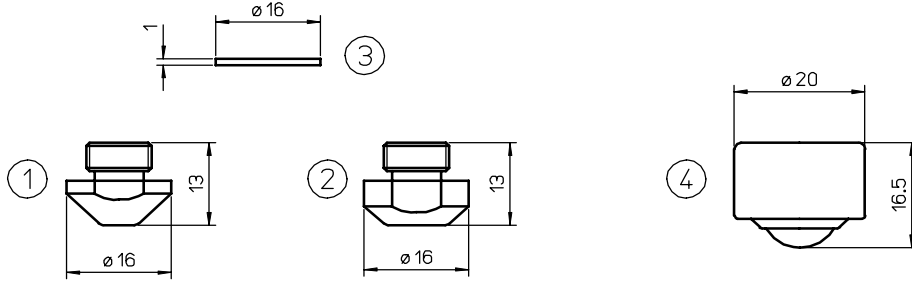

AMADA®

POS	SSEA. CODIG	ORIGINAL CODIGO	DESCRIPCIÓN		
1	L171X	62094006	AMADA® BOQUILLA Ø 1.0 CROMADA		
	L30171X	62094006	AMADA® BOQUILLA Ø 1.0 CROMADA		
	L172X	62094006	AMADA® BOQUILLA Ø 1.25 CROMADA		
	L30172X	62094006	AMADA® BOQUILLA Ø 1.25 CROMADA		
	L173X	62094006-1507610	AMADA® BOQUILLA Ø 1.5 CROMADA		
	L30173X	62094006-1507610	AMADA® BOQUILLA Ø 1.5 CROMADA		
	L174X	62094006	AMADA® BOQUILLA Ø 1.75 CROMADA		
	L30174X	62094006	AMADA® BOQUILLA Ø 1.75 CROMADA		
	L27X	62094006-1507611	AMADA® BOQUILLA Ø 2.0 CROMADA		
	L3027X	62094006-1507611	AMADA® BOQUILLA Ø 2.0 CROMADA		
	L175X	62094006	AMADA® BOQUILLA Ø 2.5 CROMADA		
	L30175X	62094006	AMADA® BOQUILLA Ø 2.5 CROMADA		
	L28X	62094008-71102007	AMADA® BOQUILLA Ø 3.0 CROMADA		
	L3028X	62094008-71102007	AMADA® BOQUILLA Ø 3.0 CROMADA		
2	L750X	62094005	AMADA® BOQUILLA Ø 1.0 CROMADA		
	L30750X	62094005	AMADA® BOQUILLA Ø 1.0 CROMADA		
	L751X	62094005	AMADA® BOQUILLA Ø 1.25 CROMADA		
	L30751X	62094005	AMADA® BOQUILLA Ø 1.25 CROMADA		
	L752X	62094005-71341515	AMADA® BOQUILLA Ø 1.5 CROMADA		
	L30752X	62094005-71341515	AMADA® BOQUILLA Ø 1.5 CROMADA		
	L753X	62094005-71341515-1,75	AMADA® BOQUILLA Ø 1.75 CROMADA		
	L30753X	62094005-71341515-1,75	AMADA® BOQUILLA Ø 1.75 CROMADA		
	L754X	62094005-71102006	AMADA® BOQUILLA Ø 2.0 CROMADA		
	L30754X	62094005-71102006	AMADA® BOQUILLA Ø 2.0 CROMADA		
	L755X	62094005	AMADA® BOQUILLA Ø 2.5 CROMADA		
	L30755X	62094005	AMADA® BOQUILLA Ø 2.5 CROMADA		
	L756X	62094005-71341515-3,0	AMADA® BOQUILLA Ø 3.0 CROMADA		
L30756X	62094005-71341515-3,0	AMADA® BOQUILLA Ø 3.0 CROMADA			
3	AL107	62094006-anillo	AMADA® DISCO CABEZAL PROTECCIÓN Ø 16 PLÁSTICO		
4	AL31		AMADA® WORKHOLDER Ø 20