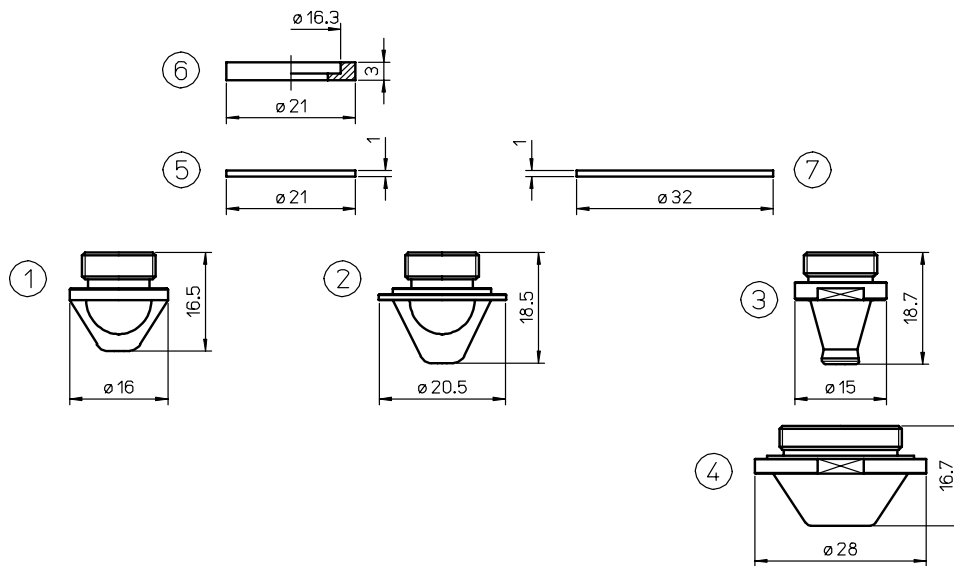

AMADA®

POS	SSEA. CÓDIG	ORIGINAL CÓDIGO	DESCRIPCIÓN		
1	L338X		AMADA® BOQUILLA Ø 3.0 CP - SHORT		
2	L1066X		AMADA® BOQUILLA Ø 2.0 LARGE FLANGE		
	L1068X		AMADA® BOQUILLA Ø 3.0 LARGE FLANGE		
3	L926X		AMADA® BOQUILLA HP-X Ø 0.8 CROMADA		
	L927X		AMADA® BOQUILLA HP-X Ø 1.0 CROMADA		
	L928X		AMADA® BOQUILLA HP-X Ø 1.2 CROMADA		
	L929X		AMADA® BOQUILLA HP-X Ø 1.5 CROMADA		
	L930X		AMADA® BOQUILLA HP-X Ø 2.0 CROMADA		
	L931X		AMADA® BOQUILLA HP-X Ø 2.5 CROMADA		
	L932X		AMADA® BOQUILLA HP-X Ø 3.0 CROMADA		
4	AL220X		AMADA® BOQUILLA OUTER HP-X CROMADA		
5	AL1005	71341614	AMADA® DISCO CABEZAL PROTECCIÓN Ø 21 PLÁSTICO		
	AL122	71341614	AMADA® DISCO CABEZAL PROTECCIÓN Ø 21 VESPEL		
6	AL123		AMADA® CERÁMICA DISCO CABEZAL PROTECCIÓN Ø21		
7	AL42		AMADA® DISK CABEZAL PROTECCIÓN Ø 32 PLÁSTICO