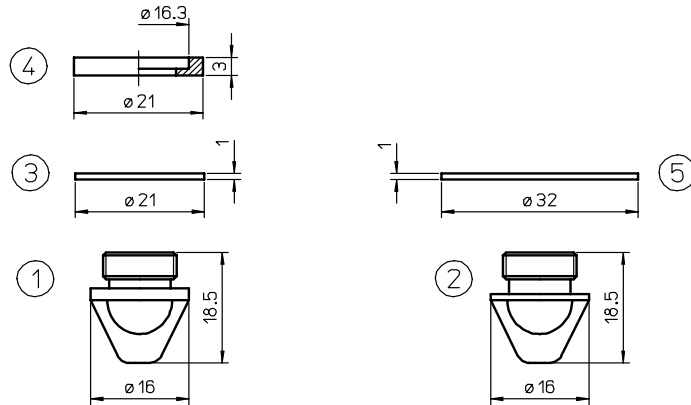

AMADA®

POS	SSEA. CÓDIG	ORIGINAL CÓDIGO	DESCRIPCIÓN		
1	L134X	1664545U	AMADA® BOQUILLA Ø 1.0 CROMADA		
	L30134X	1664545U	AMADA® BOQUILLA Ø 1.0 CROMADA		
	L135X	1664545U	AMADA® BOQUILLA Ø 1.25 CROMADA		
	L30135X	1664545U	AMADA® BOQUILLA Ø 1.25 CROMADA		
	L86X	1664545U	AMADA® BOQUILLA Ø 1.5 CROMADA		
	L3086X	1664545U	AMADA® BOQUILLA Ø 1.5 CROMADA		
	L136X	1664545U	AMADA® BOQUILLA Ø 1.75 CROMADA		
	L30136X	1664545U	AMADA® BOQUILLA Ø 1.75 CROMADA		
	L137X	1664545U-71341610	AMADA® BOQUILLA Ø 2.0 CROMADA		
	L30137X	1664545U-71341610	AMADA® BOQUILLA Ø 2.0 CROMADA		
	L203X	1664545U	AMADA® BOQUILLA Ø 2.5 CROMADA		
	L30203X	1664545U	AMADA® BOQUILLA Ø 2.5 CROMADA		
	L138X	1664545U-71360142	AMADA® BOQUILLA Ø 3.0 CROMADA		
	L30138X	1664545U-71360142	AMADA® BOQUILLA Ø 3.0 CROMADA		
	L339X		AMADA® BOQUILLA Ø 4.0 CROMADA		
	L30339X		AMADA® BOQUILLA Ø 4.0 CROMADA		
	L763X		AMADA® BOQUILLA Ø 5.0 CROMADA		
L30763X		AMADA® BOQUILLA Ø 5.0 CROMADA			
2	L192X	ESSE A. DISEÑO	AMADA® BOQUILLA Ø 1.0 CROMADA		
	L30192X	ESSE A. DISEÑO	AMADA® BOQUILLA Ø 1.0 CROMADA		
	L193X	ESSE A. DISEÑO	AMADA® BOQUILLA Ø 1.25 CROMADA		
	L30193X	ESSE A. DISEÑO	AMADA® BOQUILLA Ø 1.25 CROMADA		
	L194X	ESSE A. DISEÑO	AMADA® BOQUILLA Ø 1.5 CROMADA		
	L30194X	ESSE A. DISEÑO	AMADA® BOQUILLA Ø 1.5 CROMADA		
	L195X	ESSE A. DISEÑO	AMADA® BOQUILLA Ø 1.75 CROMADA		
	L30195X	ESSE A. DISEÑO	AMADA® BOQUILLA Ø 1.75 CROMADA		
	L196X	ESSE A. DISEÑO	AMADA® BOQUILLA Ø 2.0 CROMADA		
	L30196X	ESSE A. DISEÑO	AMADA® BOQUILLA Ø 2.0 CROMADA		
	L197X	ESSE A. DISEÑO	AMADA® BOQUILLA Ø 2.5 CROMADA		
	L30197X	ESSE A. DISEÑO	AMADA® BOQUILLA Ø 2.5 CROMADA		
	L198X	ESSE A. DISEÑO	AMADA® BOQUILLA Ø 3.0 CROMADA		
L30198X	ESSE A. DISEÑO	AMADA® BOQUILLA Ø 3.0 CROMADA			
3	AL1005	71341614	AMADA® DISCO CABEZAL PROTECCIÓN Ø 21 PLÁSTICO		
	AL122	71341614	AMADA® DISCO CABEZAL PROTECCIÓN Ø 21 VESPEL		
4	AL123		AMADA® CERÁMICA DISCO CABEZAL PROTECCIÓN Ø21		
5	AL42		AMADA® DISK CABEZAL PROTECCIÓN Ø 32 PLÁSTICO