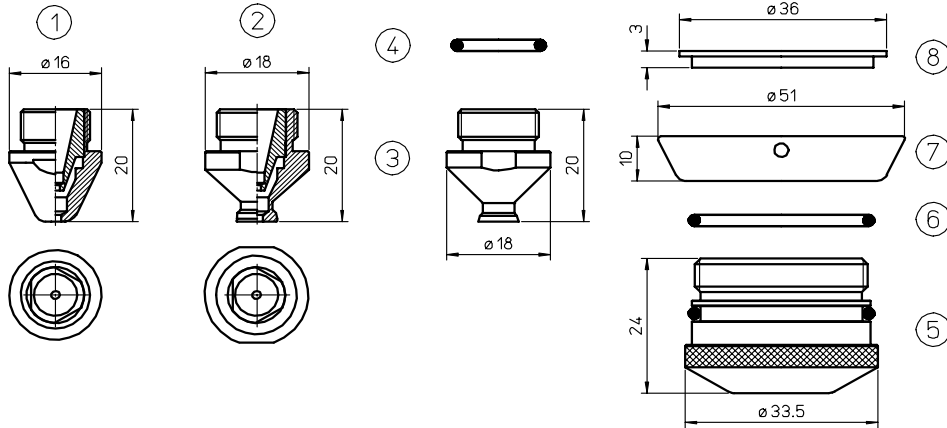

www.mecos.es

AMADA®

POS	SSEA. CÓDIG	ORIGINAL CÓDIGO	DESCRIPCIÓN		
1	L390X	1669864-7134162	AMADA® DOBLE BOQUILLA Ø 1.0 CROMADA		
	L392X	1669864-7134162	AMADA® DOBLE BOQUILLA Ø 1.2 CROMADA		
	L393X	1669864-7134162	AMADA® DOBLE BOQUILLA Ø 1.4 CROMADA		
	L391X	1669864-7134162	AMADA® DOBLE BOQUILLA Ø 1.5 CROMADA		
	L315X	1669864-7134162	AMADA® DOBLE BOQUILLA Ø 2.0 CROMADA		
	L316X	1669864-7134162	AMADA® DOBLE BOQUILLA Ø 2.5 CROMADA		
	L317X	1669864-7134163	AMADA® DOBLE BOQUILLA Ø 3.0 CROMADA		
	L768X	1669864-7134162	AMADA® DOBLE BOQUILLA Ø 3.5 CROMADA		
	L319X	1669864-7134162	AMADA® DOBLE BOQUILLA Ø 3.8 CROMADA		
	L318X	1669864-7134164	AMADA® DOBLE BOQUILLA Ø 4.0 CROMADA		
WATER COOLER					
2	L387X	6551218-71341682	AMADA® DOBLE BOQUILLA Ø 1.0 CROMADA		
	L386X	6551218-71341682	AMADA® DOBLE BOQUILLA Ø 1.2 CROMADA		
	L389X	6551218-71341682	AMADA® DOBLE BOQUILLA Ø 1.4 CROMADA		
	L388X	6551218-71341682	AMADA® DOBLE BOQUILLA Ø 1.5 CROMADA		
	L764X		AMADA® DOBLE BOQUILLA Ø 1.7 CROMADA		
	L320X	6551218-71341682	AMADA® DOBLE BOQUILLA Ø 2.0 CROMADA		
	L321X	6551218-71341682	AMADA® DOBLE BOQUILLA Ø 2.5 CROMADA		
	L322X	6551218-71341682	AMADA® DOBLE BOQUILLA Ø 3.0 CROMADA		
	L323X	6551218-71341682	AMADA® DOBLE BOQUILLA Ø 3.8 CROMADA		
	L330X	6551218-71341682	AMADA® DOBLE BOQUILLA Ø 4.0 CROMADA		
3	L384X	71366090	AMADA® BOQUILLA Ø 1.0 CROMADA		
	L765X	71366090	AMADA® BOQUILLA Ø 1.2 CROMADA		
	L766X	71366090	AMADA® BOQUILLA Ø 1.4 CROMADA		
	L385X	71366090	AMADA® BOQUILLA Ø 1.5 CROMADA		
	L324X	71366090	AMADA® BOQUILLA Ø 2.0 CROMADA		
	L325X	71366090	AMADA® BOQUILLA Ø 2.5 CROMADA		
	L326X	71366090	AMADA® BOQUILLA Ø 3.0 CROMADA		
	L327X	71366090	AMADA® BOQUILLA Ø 3.8 CROMADA		
L767X	71366090	AMADA® BOQUILLA Ø 4.0 CROMADA			
4	AL93	S-14	AMADA® ANILLO PARA BOQUILLA - 10 PCS		
5	AL115X	71366452	AMADA® BOQUILLA OUTER CROMADA		
6	AL94	71366453	AMADA® ANILLO PARA BOQUILLA OUTER		
7	AL180	71366438	AMADA® GUARD NUT		
8	AL181	71366437	AMADA® GUARD ANILLO