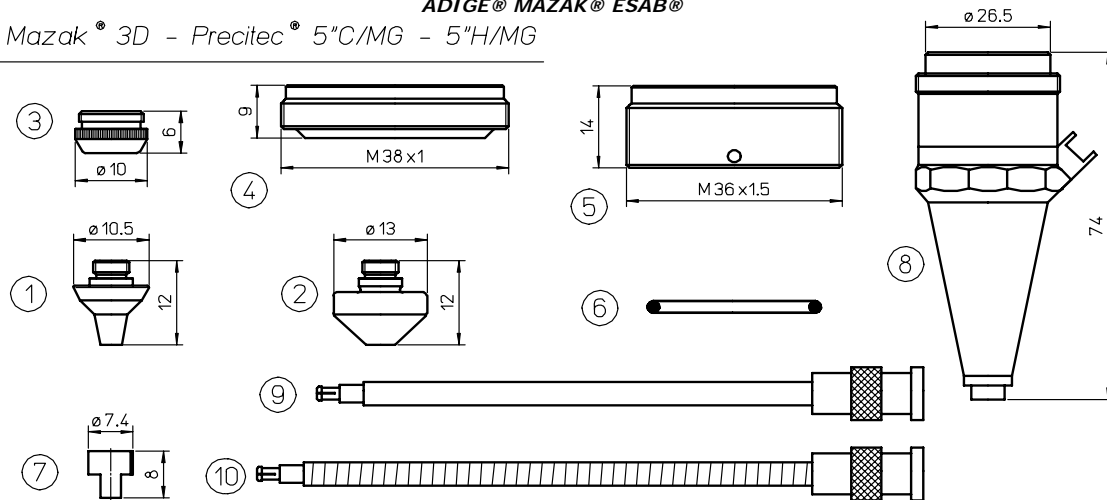

PRECITEC®

ADIGE® MAZAK® ESAB®

Mazak® 3D - Precitec® 5"C/MG - 5"H/MG

POS	ESSEA. COD.	ORIGINAL COD.	DESCRIPCIÓN		
1	L554	46713300290-10	MAZAK® BOQUILLA 3D Ø 1.0		
	L30554	46713300290-10	MAZAK® BOQUILLA 3D Ø 1.0		
	L555	46713300290-12	MAZAK® BOQUILLA 3D Ø 1.2		
	L30555	46713300290-12	MAZAK® BOQUILLA 3D Ø 1.2		
	L556	46713300290-15-P0352-381-00015	MAZAK® BOQUILLA 3D Ø 1.5		
	L30556	46713300290-15-P0352-381-00015	MAZAK® BOQUILLA 3D Ø 1.5		
	L557		MAZAK® BOQUILLA 3D Ø 1.8		
	L30557		MAZAK® BOQUILLA 3D Ø 1.8		
	L558	46713300310-P0352-382-00020	MAZAK® BOQUILLA 3D Ø 2.0		
	L30558	46713300310-P0352-382-00020	MAZAK® BOQUILLA 3D Ø 2.0		
	L560	46713300280-25	MAZAK® BOQUILLA 3D Ø 2.5		
	L30560	46713300280-25	MAZAK® BOQUILLA 3D Ø 2.5		
	L563	46713300280-30	MAZAK® BOQUILLA 3D Ø 3.0		
	L30563	46713300280-30	MAZAK® BOQUILLA 3D Ø 3.0		
	L564	46713300280-35	MAZAK® BOQUILLA 3D Ø 3.5		
L30564	46713300280-35	MAZAK® BOQUILLA 3D Ø 3.5			
2	L576		MAZAK® BOQUILLA Ø 1.0 2D		
	L30576		MAZAK® BOQUILLA Ø 1.0 2D		
	L577	46713300310	MAZAK® BOQUILLA Ø 1.2 2D		
	L30577	46713300310	MAZAK® BOQUILLA Ø 1.2 2D		
	L578	P0352-386-00015	MAZAK® BOQUILLA Ø 1.5 2D		
	L30578	P0352-386-00015	MAZAK® BOQUILLA Ø 1.5 2D		
	L579		MAZAK® BOQUILLA Ø 1.8 2D		
	L30579		MAZAK® BOQUILLA Ø 1.8 2D		
	L580	46713300300-P0352-387-00020	MAZAK® BOQUILLA Ø 2.0 2D		
	L30580	46713300300-P0352-387-00020	MAZAK® BOQUILLA Ø 2.0 2D		
	L581	46713300300-25	MAZAK® BOQUILLA Ø 2.5 2D		
	L30581	46713300300-25	MAZAK® BOQUILLA Ø 2.5 2D		
	L582	46713300300-30	MAZAK® BOQUILLA Ø 3.0 2D		
L30582	46713300300-30	MAZAK® BOQUILLA Ø 3.0 2D			
3	AL160	46713300321-P0352-311-00001	MAZAK® VESPEL NUT - SPACE GEAR		
4	AL198	PO492-702-00001	PRECITEC® INSULATING ANILLO - plástico		
5	AL218	46713330200	MAZAK® 5-AXIS INSULATOR		
6	AL94	71366453	AMADA® ANILLO PARA BOQUILLA OUTER		
7	AL256		PRECITEC® INSULATOR COLLAR		
8	AL203	PO354-130-00001	PRECITEC® ORIG. BOQUILLA CUERPO SE M1.5 HN Z/M		
	AL211	PO354-110-00001/00002	MAZAK® ORIG. BOQUILLA CUERPO SE M1,5" HN Z - AGUA REFRIGERANTE		
9	AL204	PO360-100-00500 - 46713300100	PRECITEC® ORIG. SENSOR CABLE KE 500 Z		
10	AL257	281386 P0360-155-00500	MAZAK® ELÉCTRODO CABLE