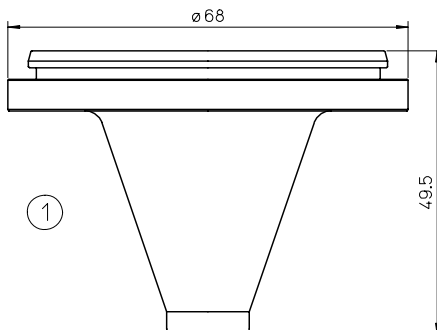

MECOS

www.mecos.es

PRECITEC® - ROFIN®

ZE SE YK 52 Z

POS	ESSEA. COD.	ORIGINAL COD.	DESCRIPCIÓN		
1	AL244	P0587-440-00001	PRECITEC® BOQUILLA PORTA ZE SE YK Z F80 OS OUR PRODUCCIÓN		
2	L1012	P0587-842-00008	PRECITEC® BOQUILLA Ø 0.8		
	L1013	P0587-841-00010	PRECITEC® BOQUILLA Ø 1.0		
	L1014	P0587-846-00015	PRECITEC® BOQUILLA Ø 1.5		
P58713500001	P0587-135-00001	PRECITEC® ORIG. OG Y D50 d2 PROTECTOR CRISTAL