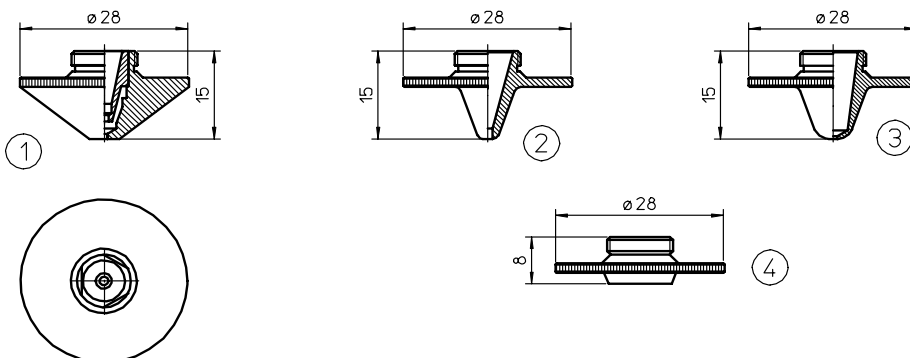

www.mecos.es

PRECITEC®

ADIGE®.ADIRA®.BALLIU®.CR ELECTRONIC®.ESAB®.FINN-POWER®.

GHT®.LASERMAK®.RAINER®.SALVAGNINI®.

POS	ESSEA. COD.	ORIGINAL COD.	DESCRIPCIÓN		
1	L660	ESSE A. DISEÑO	PRECITEC® BOQUILLA Ø 1.0 W/I		
	L661	ESSE A. DISEÑO	PRECITEC® BOQUILLA Ø 1.25 W/I		
	L662	ESSE A. DISEÑO	PRECITEC® BOQUILLA Ø 1.5 W/I		
	L663	ESSE A. DISEÑO	PRECITEC® BOQUILLA Ø 1.8 W/I		
	L664	ESSE A. DISEÑO	PRECITEC® BOQUILLA Ø 2.0 W/I		
	L665	ESSE A. DISEÑO	PRECITEC® BOQUILLA Ø 2.3 W/I		
	L666	ESSE A. DISEÑO	PRECITEC® BOQUILLA Ø 2.5 W/I		
	L667	ESSE A. DISEÑO	PRECITEC® BOQUILLA Ø 3.0 W/I		
	L668	ESSE A. DISEÑO	PRECITEC® BOQUILLA Ø 3.5 W/I		
	L660X	ESSE A. DISEÑO	PRECITEC® BOQUILLA Ø 1.0 CROMADA W/I		
	L661X	ESSE A. DISEÑO	PRECITEC® BOQUILLA Ø 1.25 CROMADA W/I		
	L662X	ESSE A. DISEÑO	PRECITEC® BOQUILLA Ø 1.5 CROMADA W/I		
	L663X	ESSE A. DISEÑO	PRECITEC® BOQUILLA Ø 1.8 CROMADA W/I		
	L664X	ESSE A. DISEÑO	PRECITEC® BOQUILLA Ø 2.0 CROMADA W/I		
	L665X	ESSE A. DISEÑO	PRECITEC® BOQUILLA Ø 2.3 CROMADA W/I		
	L666X	ESSE A. DISEÑO	PRECITEC® BOQUILLA Ø 2.5 CROMADA W/I		
	L667X	ESSE A. DISEÑO	PRECITEC® BOQUILLA Ø 3.0 CROMADA W/I		
	L668X	ESSE A. DISEÑO	PRECITEC® BOQUILLA Ø 3.5 CROMADA W/I		
2	L738	ESSE A. DISEÑO	PRECITEC® BOQUILLA Ø 1.0 HD		
	L739	ESSE A. DISEÑO	PRECITEC® BOQUILLA Ø 1.25 HD		
	L740	ESSE A. DISEÑO	PRECITEC® BOQUILLA Ø 1.5 HD		
3	L792	ESSE A. DISEÑO	PRECITEC® BOQUILLA Ø 0.8		
	L793	ESSE A. DISEÑO	PRECITEC® BOQUILLA Ø 1.0		
	L794	ESSE A. DISEÑO	PRECITEC® BOQUILLA Ø 1.25		
	L742	ESSE A. DISEÑO	PRECITEC® BOQUILLA Ø 1.5		
	L743	ESSE A. DISEÑO	PRECITEC® BOQUILLA Ø 1.8		
	L744	ESSE A. DISEÑO	PRECITEC® BOQUILLA Ø 2.0		
4	AL43	ESSEA. DISEÑO	PRECITEC® ADAPTADOR PARA TRUMPF® BOQUILLA