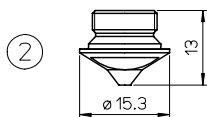

POS	ESSEA. COD.	ORIGINAL COD.	DESCRIPCIÓN		
1	AL244	P0587-440-00001	PRECITEC® BOQUILLA PORTA ZE SE YK Z F80 OS OUR PRODUCCIÓN		
2	L1012	P0587-842-00008	PRECITEC® BOQUILLA Ø 0.8		
	L1013	P0587-841-00010	PRECITEC® BOQUILLA Ø 1.0		
	L1014	P0587-846-00015	PRECITEC® BOQUILLA Ø 1.5		
P58713500001	P0587-135-00001	PRECITEC® ORIG. OG Y D50 d2 PROTECTOR CRISTAL