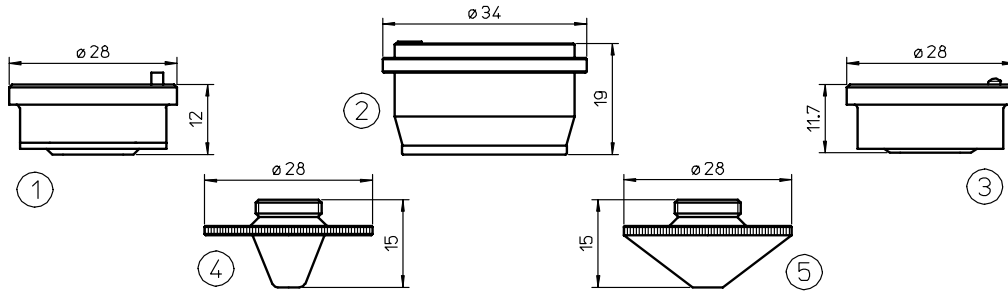

PRECITEC®

ADIGE®.ADIRA®.BALLIU®.CR ELECTRONIC®.ESAB®.FINN-POWER®.

GHT®.LASERMAK®.RAINER®.SALVAGNINI®.

POS	ESSEA. COD.	ORIGINAL COD.	DESCRIPCIÓN		
1	AL23	281330-P0571-260-00001	PRECITEC® ORIG. BOQUILLA PORTA KT B2"		
	AL109	281330-P0571-260-00001	PRECITEC® BOQUILLA PORTA KT B2" CON CHAFLÁN		
	AL131	281330 - P0571-260-00001	PRECITEC® BOQUILLA PORTA KT B2" PLANO PLATILLO		
2	AL228		CR ELECTRONIC® BOQUILLA PORTA		
3	AL141	281518-PO571-265-00001	PRECITEC® ORIG. BOQUILLA PORTA IT B2" Z		
4	L247	281590-P0591-569-00008	PRECITEC® BOQUILLA Ø 0.8		
	L162	281331-P0591-561-00010	PRECITEC® BOQUILLA Ø 1.0		
	L130	281351-P0591-562-00012	PRECITEC® BOQUILLA Ø 1.25		
	L131	281352-P0591-563-00015	PRECITEC® BOQUILLA Ø 1.5		
	L248		PRECITEC® BOQUILLA Ø 1.7		
	L153	281352-P0591-564-00018	PRECITEC® BOQUILLA Ø 1.8		
	L132	281354-P591-565-00020	PRECITEC® BOQUILLA Ø 2.0		
	L154		PRECITEC® BOQUILLA Ø 2.3		
	L155	281591-P0591-566-00025	PRECITEC® BOQUILLA Ø 2.5		
	L156		PRECITEC® BOQUILLA Ø 3.0		
	L247X	281590-P0591-569-00008	PRECITEC® BOQUILLA Ø 0.8 CROMADA		
	L162X	281331-P0591-561-00010	PRECITEC® BOQUILLA Ø 1.0 CROMADA		
	L130X	281351-P0591-562-00012	PRECITEC® BOQUILLA Ø 1.25 CROMADA		
	L131X	281352-P0591-563-00015	PRECITEC® BOQUILLA Ø 1.5 CROMADA		
	L248X		PRECITEC® BOQUILLA Ø 1.7 CROMADA		
	L153X	281352-P0591-564-00018	PRECITEC® BOQUILLA Ø 1.8 CROMADA		
	L132X	281354-P591-565-00020	PRECITEC® BOQUILLA Ø 2.0 CROMADA		
	L154X		PRECITEC® BOQUILLA Ø 2.3 CROMADA		
L155X	281591-P0591-566-00025	PRECITEC® BOQUILLA Ø 2.5 CROMADA			
L156X		PRECITEC® BOQUILLA Ø 3.0 CROMADA			
5	L234	281548-P0591-571-00010	PRECITEC® BOQUILLA Ø 1.0 HD		
	L235	281549-P0591-572-00012	PRECITEC® BOQUILLA Ø 1.25 HD		
	L236	281463-P0591-573-00015	PRECITEC® BOQUILLA Ø 1.5 HD		
	L237		PRECITEC® BOQUILLA Ø 1.8 HD		
	L238	281550-P0591-575-00020	PRECITEC® BOQUILLA Ø 2.0 HD		
	L239		PRECITEC® BOQUILLA Ø 2.3 HD		
	L240	281551-P0591-576-00025	PRECITEC® BOQUILLA Ø 2.5 HD		
	L936		PRECITEC® BOQUILLA Ø 2.75 HD		
	L241		PRECITEC® BOQUILLA Ø 3.0 HD		
	L234X	281548-P0591-571-00010	PRECITEC® BOQUILLA Ø 1.0 HD CROMADA		
	L235X	281549-P0591-572-00012	PRECITEC® BOQUILLA Ø 1.25 HD CROMADA		
	L236X	281463-P0591-573-00015	PRECITEC® BOQUILLA Ø 1.5 HD CROMADA		
	L237X		PRECITEC® BOQUILLA Ø 1.8 HD CROMADA		
	L238X	281550-P0591-575-00020	PRECITEC® BOQUILLA Ø 2.0 HD CROMADA		
	L239X		PRECITEC® BOQUILLA Ø 2.3 HD CROMADA		
	L240X	281551-P0591-576-00025	PRECITEC® BOQUILLA Ø 2.5 HD CROMADA		
	L936X		PRECITEC® BOQUILLA Ø 2.75 HD CROMADA		
	L241X		PRECITEC® BOQUILLA Ø 3.0 HD CROMADA		