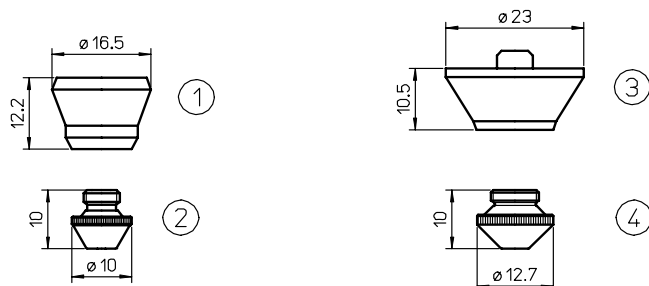

MECOS

www.mecos.es

PRECITEC®

ADIGE®.BALLIU®.CR ELECTRONIC®.ESAB® FINN-POWER® .GHT®

5"K SENSOR SYSTEM				
1	AL67	280040 - P0492-752-00001	PRECITEC® ORIG. BOQUILLA PORTA KT M1.5" K	
2	L350	280048-P0492-853-00010	PRECITEC® BOQUILLA Ø 1.0	
	L30350	280048-P0492-853-00010	PRECITEC® BOQUILLA Ø 1.0	
	L351	280049-P0492-854-00012	PRECITEC® BOQUILLA Ø 1.2	
	L30351	280049-P0492-854-00012	PRECITEC® BOQUILLA Ø 1.2	
	L352	280050-P0492-855-00015	PRECITEC® BOQUILLA Ø 1.5	
	L30352	280050-P0492-855-00015	PRECITEC® BOQUILLA Ø 1.5	
	L353	280050	PRECITEC® BOQUILLA Ø 2.0	
	L30353	280050	PRECITEC® BOQUILLA Ø 2.0	
2,5"CM SENSOR SYSTEM				
3	AL138	281079-P0492-430-00003-W149	PRECITEC® ORIG. BOQUILLA PORTA KT M1.5" S F2.5	
4	L400	280013-P0492-441-00008	PRECITEC® FP BOQUILLA Ø 0.8	
	L30400	280013-P0492-441-00008	PRECITEC® FP BOQUILLA Ø 0.8	
	L401	280014-P0492-442-00010-W223	PRECITEC® FP BOQUILLA Ø 1.0	
	L30401	280014-P0492-442-00010-W223	PRECITEC® FP BOQUILLA Ø 1.0	
	L402	280015-P0492-443-00012	PRECITEC® FP BOQUILLA Ø 1.2	
	L30402	280015-P0492-443-00012	PRECITEC® FP BOQUILLA Ø 1.2	
	L403	280016-P0492-444-00015-W224	PRECITEC® FP BOQUILLA Ø 1.5	
	L30403	280016-P0492-444-00015-W224	PRECITEC® FP BOQUILLA Ø 1.5	
	L543	P0492-447-00018	PRECITEC® FP BOQUILLA Ø 1.8	
	L30543	P0492-447-00018	PRECITEC® FP BOQUILLA Ø 1.8	
	L544	280937-P0492-445-00020-W225	PRECITEC® FP BOQUILLA Ø 2.0	
	L30544	280937-P0492-445-00020-W225	PRECITEC® FP BOQUILLA Ø 2.0	
	L546	P0492-448-00023	PRECITEC® FP BOQUILLA Ø 2.3	
	L30546	P0492-448-00023	PRECITEC® FP BOQUILLA Ø 2.3	
	L545	281791-P0492-446-00025-W226	PRECITEC® FP BOQUILLA Ø 2.5	
	L30545	281791-P0492-446-00025-W226	PRECITEC® FP BOQUILLA Ø 2.5	
	L547		PRECITEC® FP BOQUILLA Ø 3.0	
	L30547		PRECITEC® FP BOQUILLA Ø 3.0