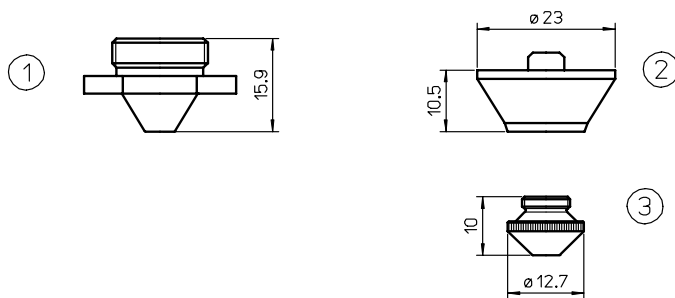

www.mecos.es

MITSUBISHI®

POS	ESSEA. COD.	ORIGINAL COD.	DESCRIPCIÓN		
1	L548		MITSUBISHI® BOQUILLA Ø 1.0		
	L549	W001	MITSUBISHI® BOQUILLA Ø 1.5		
	L550	W002	MITSUBISHI® BOQUILLA Ø 2.0		
	L551	W004	MITSUBISHI® BOQUILLA Ø 2.5		
	L552	W003	MITSUBISHI® BOQUILLA Ø 3.0		
2	AL138	281079-P0492-430-00003-W149	PRECITEC® ORIG. BOQUILLA PORTA KT M1.5" S F2.5		
3	L400	280013-P0492-441-00008	PRECITEC® FP BOQUILLA Ø 0.8		
	L401	280014-P0492-442-00010-W223	PRECITEC® FP BOQUILLA Ø 1.0		
	L402	280015-P0492-443-00012	PRECITEC® FP BOQUILLA Ø 1.2		
	L403	280016-P0492-444-00015-W224	PRECITEC® FP BOQUILLA Ø 1.5		
	L543	P0492-447-00018	PRECITEC® FP BOQUILLA Ø 1.8		
	L544	280937-P0492-445-00020-W225	PRECITEC® FP BOQUILLA Ø 2.0		
	L546	P0492-448-00023	PRECITEC® FP BOQUILLA Ø 2.3		
	L545	281791-P0492-446-00025-W226	PRECITEC® FP BOQUILLA Ø 2.5		
L547		PRECITEC® FP BOQUILLA Ø 3.0