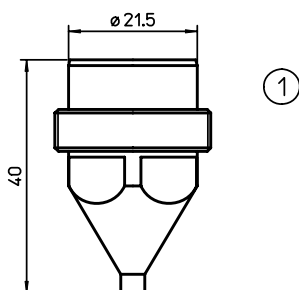

NIIGATA®

POS	ESSEA. COD.	ORIGINAL COD.	DESCRIPCIÓN		
1	L1007		NIIGATA® BOQUILLA Ø 2.0