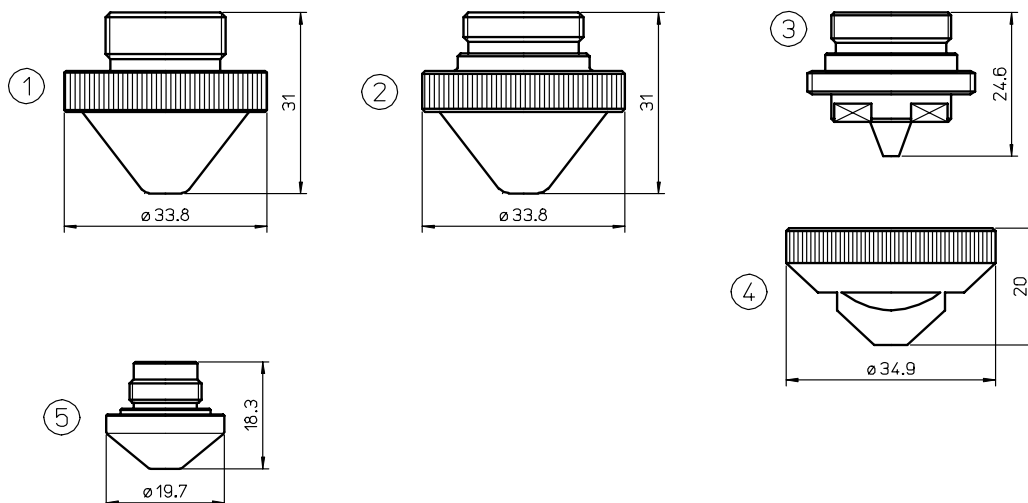

MURATA WIEDEMANN® - FANUC®

POS	ESSEA. COD.	ORIGINAL COD.	DESCRIPCIÓN		
1	L66	P26-71270-60-1.0	MURATA W.® BOQUILLA Ø 1.0		
	L125	P26-71270-60-1.4	MURATA W.® BOQUILLA Ø 1.4		
	L279	P26-71270-60-1.5	MURATA W.® BOQUILLA Ø 1.5		
2	AL46		MURATA W.® RETÉN NUT		
3	L309	P37-71110-039-1,0	MURATA W.® BOQUILLA Ø 1.0		
	L460	P37-71110-039-1,2	MURATA W.® BOQUILLA Ø 1.2		
	L310	P37-71110-039-1,5	MURATA W.® BOQUILLA Ø 1.5		
	L311	P37-71110-039-2,0	MURATA W.® BOQUILLA Ø 2.0		
	L314	P37-71110-039-2,5	MURATA W.® BOQUILLA Ø 2.5		

NIIGATA®

POS	ESSEA. COD.	ORIGINAL COD.	DESCRIPCIÓN		
1	L1007		NIIGATA® BOQUILLA Ø 2.0		

MECOS

www.mecos.es

NTC® - BEYELER®

POS	ESSEA. COD.	ORIGINAL COD.	DESCRIPCIÓN		
1	L454		BEYELER® BOQUILLA Ø 1.0		
	L455		BEYELER® BOQUILLA Ø 1.2		
	L456		BEYELER® BOQUILLA Ø 1.5		
	L457		BEYELER® BOQUILLA Ø 2.0		
	L458		BEYELER® BOQUILLA Ø 2.5		
	L459		BEYELER® BOQUILLA Ø 3.0		
2	L1090		NTC® BOQUILLA Ø 1.0		
	L1091		NTC® BOQUILLA Ø 1.2		
	L1092		NTC® BOQUILLA Ø 1.5		
	L1093		NTC® BOQUILLA Ø 2.0		
	L1094		NTC® BOQUILLA Ø 2.5		
3	L1100		NTC® BOQUILLA Ø 1.7 CON AGUJEROS		
4	AL262		NTC® RETÉN NUT		
5	L1070	NP10	BOQUILLA Ø 1.0		
	L1071	NP12	BOQUILLA Ø 1.2		
	L1072	NP15	BOQUILLA Ø 1.5		
	L1073	NP17	BOQUILLA Ø 1.7		
	L1074	NP20	BOQUILLA Ø 2.0		
	L1075	NP25	BOQUILLA Ø 2.5		
	L1076	NP30	BOQUILLA Ø 3.0		