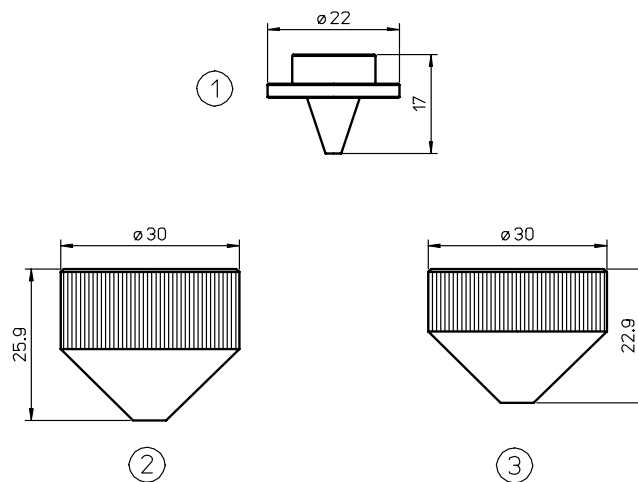

MITSUBISHI®

POS	ESSEA. COD.	ORIGINAL COD.	DESCRIPCIÓN		
1	L288	W390	MITSUBISHI® DOBLE BOQUILLA 4 AGUJEROS		
	L835	W270-6	MITSUBISHI® DOBLE BOQUILLA 6 AGUJEROS		
	L280	W270	MITSUBISHI® DOBLE BOQUILLA 8 AGUJEROS		
	L289	W387	MITSUBISHI® DOBLE BOQUILLA 12 AGUJEROS		
	L290	W388	MITSUBISHI® DOBLE BOQUILLA 16 AGUJEROS		
	L836	W389	MITSUBISHI® DOBLE BOQUILLA 20 AGUJEROS		
	L291	W515	MITSUBISHI® DOBLE BOQUILLA 24 AGUJEROS		
2	AL65	W269	MITSUBISHI® DOBLE BOQUILLA TIP		
3	AL238	71800027 - BQ933D221H	AMADA® - MITSUBISHI® SHIELD CUP SHORT		

MURATA WIEDEMANN® - FANUC®

POS	ESSEA. COD.	ORIGINAL COD.	DESCRIPCIÓN		
1	L66	P26-71270-60-1.0	MURATA W.® BOQUILLA Ø 1.0		
	L125	P26-71270-60-1.4	MURATA W.® BOQUILLA Ø 1.4		
	L279	P26-71270-60-1.5	MURATA W.® BOQUILLA Ø 1.5		
2	AL46		MURATA W.® RETÉN NUT		
3	L309	P37-71110-039-1,0	MURATA W.® BOQUILLA Ø 1.0		
	L460	P37-71110-039-1,2	MURATA W.® BOQUILLA Ø 1.2		
	L310	P37-71110-039-1,5	MURATA W.® BOQUILLA Ø 1.5		
	L311	P37-71110-039-2,0	MURATA W.® BOQUILLA Ø 2.0		
	L314	P37-71110-039-2,5	MURATA W.® BOQUILLA Ø 2.5		

NIIGATA®

POS	ESSEA. COD.	ORIGINAL COD.	DESCRIPCIÓN		
1	L1007		NIIGATA® BOQUILLA Ø 2.0		

MECOS

www.mecos.es

NTC® - BEYELER®

POS	ESSEA. COD.	ORIGINAL COD.	DESCRIPCIÓN		
1	L454		BEYELER® BOQUILLA Ø 1.0		
	L455		BEYELER® BOQUILLA Ø 1.2		
	L456		BEYELER® BOQUILLA Ø 1.5		
	L457		BEYELER® BOQUILLA Ø 2.0		
	L458		BEYELER® BOQUILLA Ø 2.5		
	L459		BEYELER® BOQUILLA Ø 3.0		
2	L1090		NTC® BOQUILLA Ø 1.0		
	L1091		NTC® BOQUILLA Ø 1.2		
	L1092		NTC® BOQUILLA Ø 1.5		
	L1093		NTC® BOQUILLA Ø 2.0		
	L1094		NTC® BOQUILLA Ø 2.5		
3	L1100		NTC® BOQUILLA Ø 1.7 CON AGUJEROS		
4	AL262		NTC® RETÉN NUT		
5	L1070	NP10	BOQUILLA Ø 1.0		
	L1071	NP12	BOQUILLA Ø 1.2		
	L1072	NP15	BOQUILLA Ø 1.5		
	L1073	NP17	BOQUILLA Ø 1.7		
	L1074	NP20	BOQUILLA Ø 2.0		
	L1075	NP25	BOQUILLA Ø 2.5		
	L1076	NP30	BOQUILLA Ø 3.0		