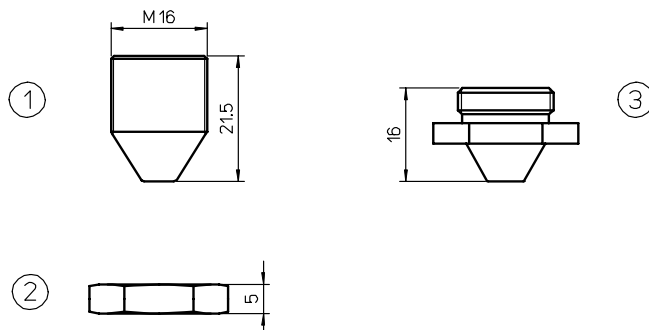

MURATA WIEDEMANN® - FANUC®

POS	ESSEA. COD.	ORIGINAL COD.	DESCRIPCIÓN		
1	L66	P26-71270-60-1.0	MURATA W.® BOQUILLA Ø 1.0		
	L125	P26-71270-60-1.4	MURATA W.® BOQUILLA Ø 1.4		
	L279	P26-71270-60-1.5	MURATA W.® BOQUILLA Ø 1.5		
2	AL46		MURATA W.® RETÉN NUT		
3	L309	P37-71110-039-1,0	MURATA W.® BOQUILLA Ø 1.0		
	L460	P37-71110-039-1,2	MURATA W.® BOQUILLA Ø 1.2		
	L310	P37-71110-039-1,5	MURATA W.® BOQUILLA Ø 1.5		
	L311	P37-71110-039-2,0	MURATA W.® BOQUILLA Ø 2.0		
	L314	P37-71110-039-2,5	MURATA W.® BOQUILLA Ø 2.5