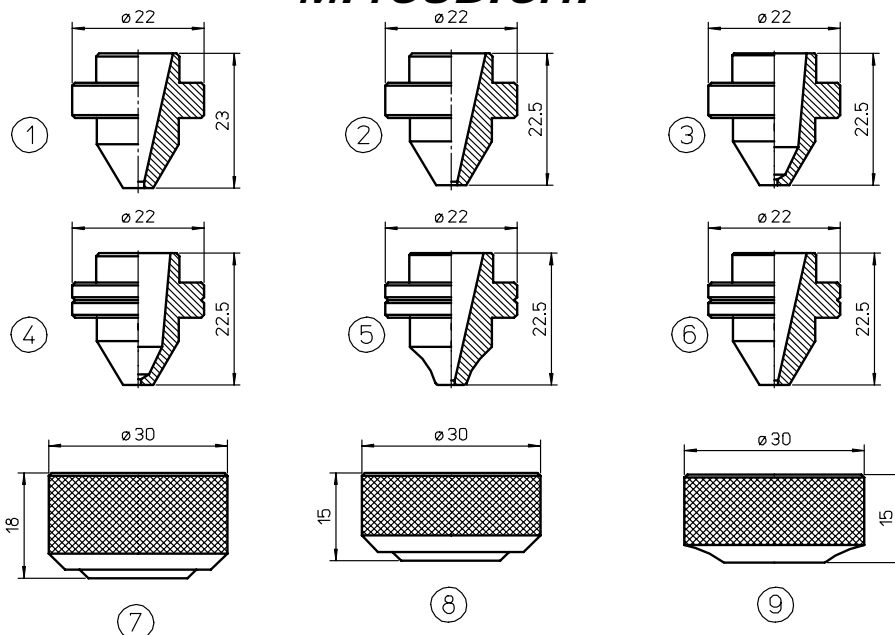

MECOS

www.mecos.es

MITSUBISHI®

POS	ESSEA. COD.	ORIGINAL COD.	DESCRIPCIÓN		
1	L354		MITSUBISHI® BOQUILLA Ø 1.0		
	L363	W777	MITSUBISHI® BOQUILLA Ø 1.2		
	L355	W266	MITSUBISHI® BOQUILLA Ø 1.5		
	L356	W267	MITSUBISHI® BOQUILLA Ø 2.0		
	L357	W776	MITSUBISHI® BOQUILLA Ø 2.5		
	L358	W268	MITSUBISHI® BOQUILLA Ø 3.0		
	L359	W268-3.5	MITSUBISHI® BOQUILLA Ø 3.5		
2	L1134	71800018 - BQ943D157H01	AMADA® - MITSUBISHI® BOQUILLA Ø 1.5		
	L1135	71800019 - BQ943D157H02	AMADA® - MITSUBISHI® BOQUILLA Ø 2.0		
	L1136	71800020 - BQ943D157H03	AMADA® - MITSUBISHI® BOQUILLA Ø 2.5		
	L1137	71800021 - BQ943D157H04	AMADA® - MITSUBISHI® BOQUILLA Ø 3.0		
	L1138	71800022 - BQ943D596H01	AMADA® - MITSUBISHI® BOQUILLA Ø 3.5		
3	L1125	71800016-BQ943D897H01- W18Q94389701	AMADA® - MITSUBISHI® HV BOQUILLA Ø1.0		
	L1128	W18Q93309101	AMADA® - MITSUBISHI® HV BOQUILLA Ø2.5		
	L1129	W18Q93309102	AMADA® - MITSUBISHI® HV BOQUILLA Ø3.0		
4	L965		MITSUBISHI® BOQUILLA Ø1.0		
	L966		MITSUBISHI® BOQUILLA Ø 1.2		
	L967		MITSUBISHI® BOQUILLA Ø 1.5		
	L964		MITSUBISHI® BOQUILLA Ø 1.7		
	L968		MITSUBISHI® BOQUILLA Ø 2.0		
	L969		MITSUBISHI® BOQUILLA Ø 2.5		
5	L1130	71800017-BQ943D269H01- W18Q93326901	AMADA® - MITSUBISHI HV BOQUILLA Ø 1.2 CON RADIO		
6	L1132	W18Q93302701	AMADA® - MITSUBISHI® HV BOQUILLA Ø1.7		
7	AL116	W263	MITSUBISHI® BOQUILLA NUT		
8	AL240		MITSUBISHI® BOQUILLA NUT SHORT		
9	AL269	71800026 - BQ933D94H01	AMADA® - MITSUBISHI® BOQUILLA NUT SHORT