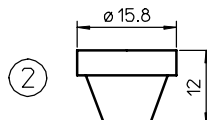

SALVAGNINI®

5"DL PRECITEC® SENSOR SYSTEM

Assembly ESSE A. DESIGN

POS	SSEA. CÓDIGO	ORIGINAL CÓDIGO	DESCRIPCIÓN		
1	L988X	ESSE A. DISEÑO	SALVAGNINI® DOBLE BOQUILLA Ø 1.0 CROMADA		
	L989X	ESSE A. DISEÑO	SALVAGNINI® DOBLE BOQUILLA Ø 1.25 CROMADA		
	L990X	ESSE A. DISEÑO	SALVAGNINI® DOBLE BOQUILLA Ø 1.5 CROMADA		
	L991X	ESSE A. DISEÑO	SALVAGNINI® DOBLE BOQUILLA Ø 1.75 CROMADA		
	L992X	ESSE A. DISEÑO	SALVAGNINI® DOBLE BOQUILLA Ø 2.0 CROMADA		
	L993X	ESSE A. DISEÑO	SALVAGNINI® DOBLE BOQUILLA Ø 2.25 CROMADA		
	L994X	ESSE A. DISEÑO	SALVAGNINI® DOBLE BOQUILLA Ø 2.5 CROMADA		
	L995X	ESSE A. DISEÑO	SALVAGNINI® DOBLE BOQUILLA Ø 2.7 CROMADA		
	L996X	ESSE A. DISEÑO	SALVAGNINI® DOBLE BOQUILLA Ø 3.0 CROMADA		
2	L157	ESSE A. DISEÑO	LV D® INNER BOQUILLA		
3	L772	ESSE A. DISEÑO	SALVAGNINI® BOQUILLA .Ø 0.75 F/I		
	L773	ESSE A. DISEÑO	SALVAGNINI® BOQUILLA Ø 1.0 F/I		
	L774	ESSE A. DISEÑO	SALVAGNINI® BOQUILLA Ø 1.25 F/I		
	L775	ESSE A. DISEÑO	SALVAGNINI® BOQUILLA Ø 1.5 F/I		
	L776	ESSE A. DISEÑO	SALVAGNINI® BOQUILLA Ø 1.75 F/I		
	L777	ESSE A. DISEÑO	SALVAGNINI® BOQUILLA Ø 2.0 F/I		
	L778	ESSE A. DISEÑO	SALVAGNINI® BOQUILLA Ø 2.5 F/I		