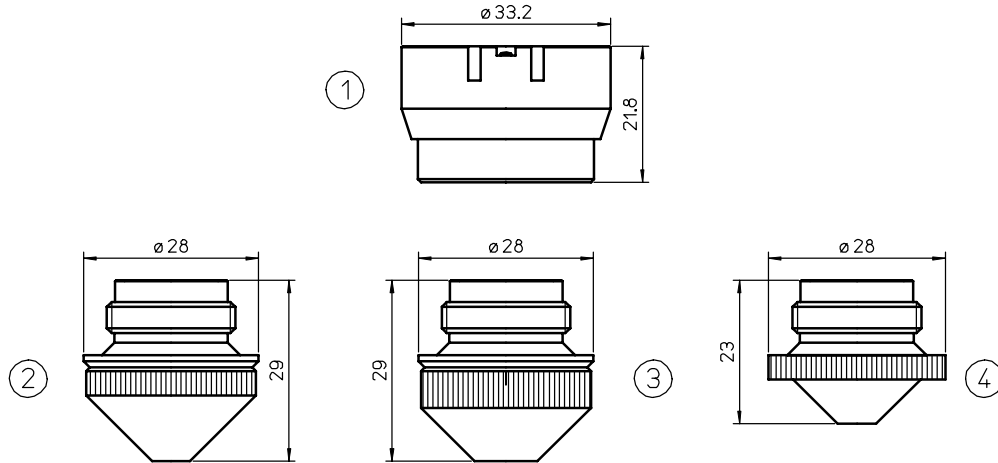

SALVAGNINI®

5"DL PRECITEC® SENSOR SYSTEM

POS	SSEA. CÓDIGO	ORIGINAL CÓDIGO	DESCRIPCIÓN		
1	AL130	281146-PO380-211-00001	PRECITEC® ORIG. BOQ. PORTA IT M1.5" DZ - ALUMINIO		
	AL130/S	281146-PO380-211-00001	PRECITEC® BOQUILLA PORTA IT M1.5" DZ - ALUMINIO		
2	L374	141300A4	SALVAGNINI® BOQUILLA Ø 0.75		
	L375	141301A4	SALVAGNINI® BOQUILLA Ø 1.0		
	L376	146330A4	SALVAGNINI® BOQUILLA Ø 1.25		
	L377	146329A4	SALVAGNINI® BOQUILLA Ø 1.5		
	L378	146328A4	SALVAGNINI® BOQUILLA Ø 1.75		
	L379	146327A4	SALVAGNINI® BOQUILLA Ø 2.0		
	L381	146326A4	SALVAGNINI® BOQUILLA Ø 2.25		
	L380	146325A4	SALVAGNINI® BOQUILLA Ø 2.5		
	L888	146324A4	SALVAGNINI® BOQUILLA Ø 2.75		
	L889	146323A4	SALVAGNINI® BOQUILLA Ø 3.0		
	L374X	141300A4	SALVAGNINI® BOQUILLA Ø 0.75 CROMADA		
	L375X	141301A4	SALVAGNINI® BOQUILLA Ø 1.0 CROMADA		
	L376X	146330A4	SALVAGNINI® BOQUILLA Ø 1.25 CROMADA		
	L377X	146329A4	SALVAGNINI® BOQUILLA Ø 1.5 CROMADA		
	L378X	146328A4	SALVAGNINI® BOQUILLA Ø 1.75 CROMADA		
	L379X	146327A4	SALVAGNINI® BOQUILLA Ø 2.0 CROMADA		
	L381X	146326A4	SALVAGNINI® BOQUILLA Ø 2.25 CROMADA		
	L380X	146325A4	SALVAGNINI® BOQUILLA Ø 2.5 CROMADA		
	L888X	146324A4	SALVAGNINI® BOQUILLA Ø 2.75 CROMADA		
	L889X	146323A4	SALVAGNINI® BOQUILLA Ø 3.0 CROMADA		
3	L570		SALVAGNINI® BOQUILLA Ø 1.2		
4	L1000	144151A4	SALVAGNINI® BOQUILLA Ø 2.0 SHORT		
	L1001	144125A4	SALVAGNINI® BOQUILLA Ø 2.25 SHORT		
	L1002	144152A4	SALVAGNINI® BOQUILLA Ø 2.5 SHORT		
	L1005	144057A4	SALVAGNINI® BOQUILLA Ø 2.75 SHORT		
	L1003	144153A4	SALVAGNINI® BOQUILLA Ø 3.0 SHORT