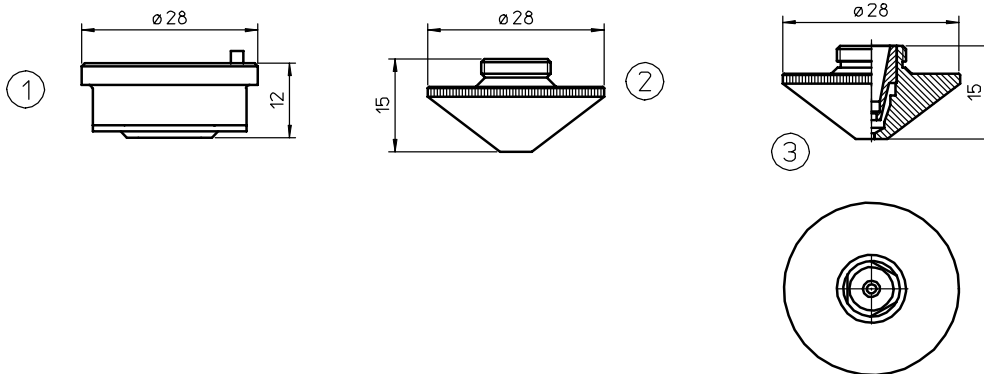

SALVAGNINI®

SALVAGNINI® L1

PRECITEC® DE HP 1,5"

POS	SSEA. CÓDIG	ORIGINAL CÓDIGO	DESCRIPCIÓN		
1	AL23	281330-P0571-260-00001	PRECITEC® ORIG. BOQUILLA PORTA KT B2"		
	AL109	281330-P0571-260-00001	PRECITEC® BOQUILLA PORTA KT B2" CON CHAFLÁN		
	AL131	281330 - P0571-260-00001	PRECITEC® BOQUILLA PORTA KT B2" PLANO PLATILLO		
2	L234	281548-P0591-571-00010	PRECITEC® BOQUILLA Ø 1.0 HD		
	L235	281549-P0591-572-00012	PRECITEC® BOQUILLA Ø 1.25 HD		
	L236	281463-P0591-573-00015	PRECITEC® BOQUILLA Ø 1.5 HD		
	L237		PRECITEC® BOQUILLA Ø 1.8 HD		
	L238	281550-P0591-575-00020	PRECITEC® BOQUILLA Ø 2.0 HD		
	L239		PRECITEC® BOQUILLA Ø 2.3 HD		
	L240	281551-P0591-576-00025	PRECITEC® BOQUILLA Ø 2.5 HD		
	L241		PRECITEC® BOQUILLA Ø 3.0 HD		
	L234X	281548-P0591-571-00010	PRECITEC® BOQUILLA Ø 1.0 HD CROMADA		
	L235X	281549-P0591-572-00012	PRECITEC® BOQUILLA Ø 1.25 HD CROMADA		
	L236X	281463-P0591-573-00015	PRECITEC® BOQUILLA Ø 1.5 HD CROMADA		
	L237X		PRECITEC® BOQUILLA Ø 1.8 HD CROMADA		
	L238X	281550-P0591-575-00020	PRECITEC® BOQUILLA Ø 2.0 HD CROMADA		
	L239X		PRECITEC® BOQUILLA Ø 2.3 HD CROMADA		
L240X	281551-P0591-576-00025	PRECITEC® BOQUILLA Ø 2.5 HD CROMADA			
L241X		PRECITEC® BOQUILLA Ø 3.0 HD CROMADA			
3	L660	ESSE A. DISEÑO	PRECITEC® BOQUILLA Ø 1.0 W/I		
	L661	ESSE A. DISEÑO	PRECITEC® BOQUILLA Ø 1.25 W/I		
	L662	ESSE A. DISEÑO	PRECITEC® BOQUILLA Ø 1.5 W/I		
	L663	ESSE A. DISEÑO	PRECITEC® BOQUILLA Ø 1.8 W/I		
	L664	ESSE A. DISEÑO	PRECITEC® BOQUILLA Ø 2.0 W/I		
	L665	ESSE A. DISEÑO	PRECITEC® BOQUILLA Ø 2.3 W/I		
	L666	ESSE A. DISEÑO	PRECITEC® BOQUILLA Ø 2.5 W/I		
	L667	ESSE A. DISEÑO	PRECITEC® BOQUILLA Ø 3.0 W/I		
	L668	ESSE A. DISEÑO	PRECITEC® BOQUILLA Ø 3.5 W/I		
	L660X	ESSE A. DISEÑO	PRECITEC® BOQUILLA Ø 1.0 CROMADA W/I		
	L661X	ESSE A. DISEÑO	PRECITEC® BOQUILLA Ø 1.25 CROMADA W/I		
	L662X	ESSE A. DISEÑO	PRECITEC® BOQUILLA Ø 1.5 CROMADA W/I		
	L663X	ESSE A. DISEÑO	PRECITEC® BOQUILLA Ø 1.8 CROMADA W/I		
	L664X	ESSE A. DISEÑO	PRECITEC® BOQUILLA Ø 2.0 CROMADA W/I		
	L665X	ESSE A. DISEÑO	PRECITEC® BOQUILLA Ø 2.3 CROMADA W/I		
	L666X	ESSE A. DISEÑO	PRECITEC® BOQUILLA Ø 2.5 CROMADA W/I		
L667X	ESSE A. DISEÑO	PRECITEC® BOQUILLA Ø 3.0 CROMADA W/I			
L668X	ESSE A. DISEÑO	PRECITEC® BOQUILLA Ø 3.5 CROMADA W/I