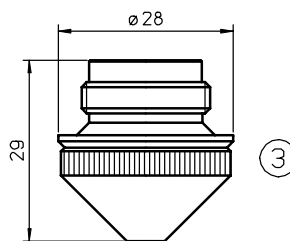

POS	SSEA. CÓDIGO	ORIGINAL CÓDIGO	DESCRIPCIÓN		
1	L988X	ESSE A. DISEÑO	SALVAGNINI® DOBLE BOQUILLA Ø 1.0 CROMADA		
	L989X	ESSE A. DISEÑO	SALVAGNINI® DOBLE BOQUILLA Ø 1.25 CROMADA		
	L990X	ESSE A. DISEÑO	SALVAGNINI® DOBLE BOQUILLA Ø 1.5 CROMADA		
	L991X	ESSE A. DISEÑO	SALVAGNINI® DOBLE BOQUILLA Ø 1.75 CROMADA		
	L992X	ESSE A. DISEÑO	SALVAGNINI® DOBLE BOQUILLA Ø 2.0 CROMADA		
	L993X	ESSE A. DISEÑO	SALVAGNINI® DOBLE BOQUILLA Ø 2.25 CROMADA		
	L994X	ESSE A. DISEÑO	SALVAGNINI® DOBLE BOQUILLA Ø 2.5 CROMADA		
	L995X	ESSE A. DISEÑO	SALVAGNINI® DOBLE BOQUILLA Ø 2.7 CROMADA		
	L996X	ESSE A. DISEÑO	SALVAGNINI® DOBLE BOQUILLA Ø 3.0 CROMADA		
2	L157	ESSE A. DISEÑO	LV D® INNER BOQUILLA		
3	L772	ESSE A. DISEÑO	SALVAGNINI® BOQUILLA .Ø 0.75 F/I		
	L773	ESSE A. DISEÑO	SALVAGNINI® BOQUILLA Ø 1.0 F/I		
	L774	ESSE A. DISEÑO	SALVAGNINI® BOQUILLA Ø 1.25 F/I		
	L775	ESSE A. DISEÑO	SALVAGNINI® BOQUILLA Ø 1.5 F/I		
	L776	ESSE A. DISEÑO	SALVAGNINI® BOQUILLA Ø 1.75 F/I		
	L777	ESSE A. DISEÑO	SALVAGNINI® BOQUILLA Ø 2.0 F/I		
	L778	ESSE A. DISEÑO	SALVAGNINI® BOQUILLA Ø 2.5 F/I