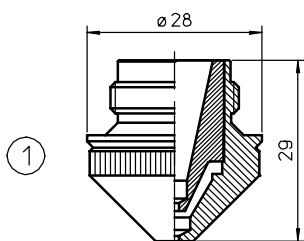

POS	SSEA. CÓDIGO	ORIGINAL CÓDIGO	DESCRIPCIÓN		
1	L988X	ESSE A. DISEÑO	SALVAGNINI® DOBLE BOQUILLA Ø 1.0 CROMADA		
	L989X	ESSE A. DISEÑO	SALVAGNINI® DOBLE BOQUILLA Ø 1.25 CROMADA		
	L990X	ESSE A. DISEÑO	SALVAGNINI® DOBLE BOQUILLA Ø 1.5 CROMADA		
	L991X	ESSE A. DISEÑO	SALVAGNINI® DOBLE BOQUILLA Ø 1.75 CROMADA		
	L992X	ESSE A. DISEÑO	SALVAGNINI® DOBLE BOQUILLA Ø 2.0 CROMADA		
	L993X	ESSE A. DISEÑO	SALVAGNINI® DOBLE BOQUILLA Ø 2.25 CROMADA		
	L994X	ESSE A. DISEÑO	SALVAGNINI® DOBLE BOQUILLA Ø 2.5 CROMADA		
	L995X	ESSE A. DISEÑO	SALVAGNINI® DOBLE BOQUILLA Ø 2.7 CROMADA		
	L996X	ESSE A. DISEÑO	SALVAGNINI® DOBLE BOQUILLA Ø 3.0 CROMADA		
2	L157	ESSE A. DISEÑO	LV D® INNER BOQUILLA		
3	L772	ESSE A. DISEÑO	SALVAGNINI® BOQUILLA .Ø 0.75 F/I		
	L773	ESSE A. DISEÑO	SALVAGNINI® BOQUILLA Ø 1.0 F/I		
	L774	ESSE A. DISEÑO	SALVAGNINI® BOQUILLA Ø 1.25 F/I		
	L775	ESSE A. DISEÑO	SALVAGNINI® BOQUILLA Ø 1.5 F/I		
	L776	ESSE A. DISEÑO	SALVAGNINI® BOQUILLA Ø 1.75 F/I		
	L777	ESSE A. DISEÑO	SALVAGNINI® BOQUILLA Ø 2.0 F/I		
	L778	ESSE A. DISEÑO	SALVAGNINI® BOQUILLA Ø 2.5 F/I